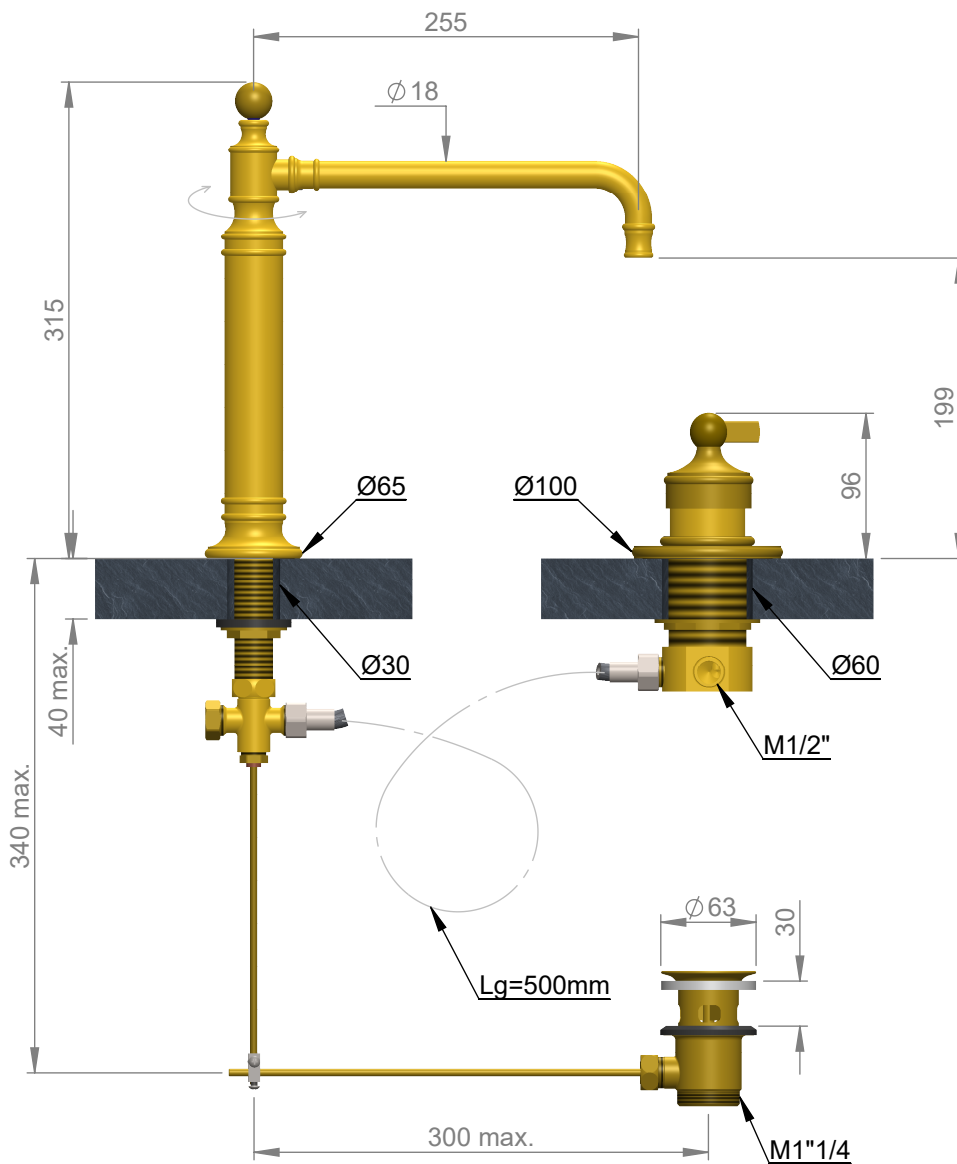

VOLEVATCH

ORFÈVRE DU BAIN

8 L/min

Handcrafted with finest raw materials. Manufacture Volevatch 1 bis place Jean-Jaurès - 80130 Tully

Date / Date :

28/07/2011

Référence : H/MC-P1-1A

Bec colonne, mobile, H315, mitigeur sur plan, avec vidage intégré

Moveable spout raised H315, deck-mounted single lever mixer, with integrated drain

Echelle :

1:5

Format :

A4

Tolérances / Tolerances : +/- 5mm
Unités / units : mm/°/gr

Page : 1 / 1

Matière : Laiton massif
Raw Material : Massive brass