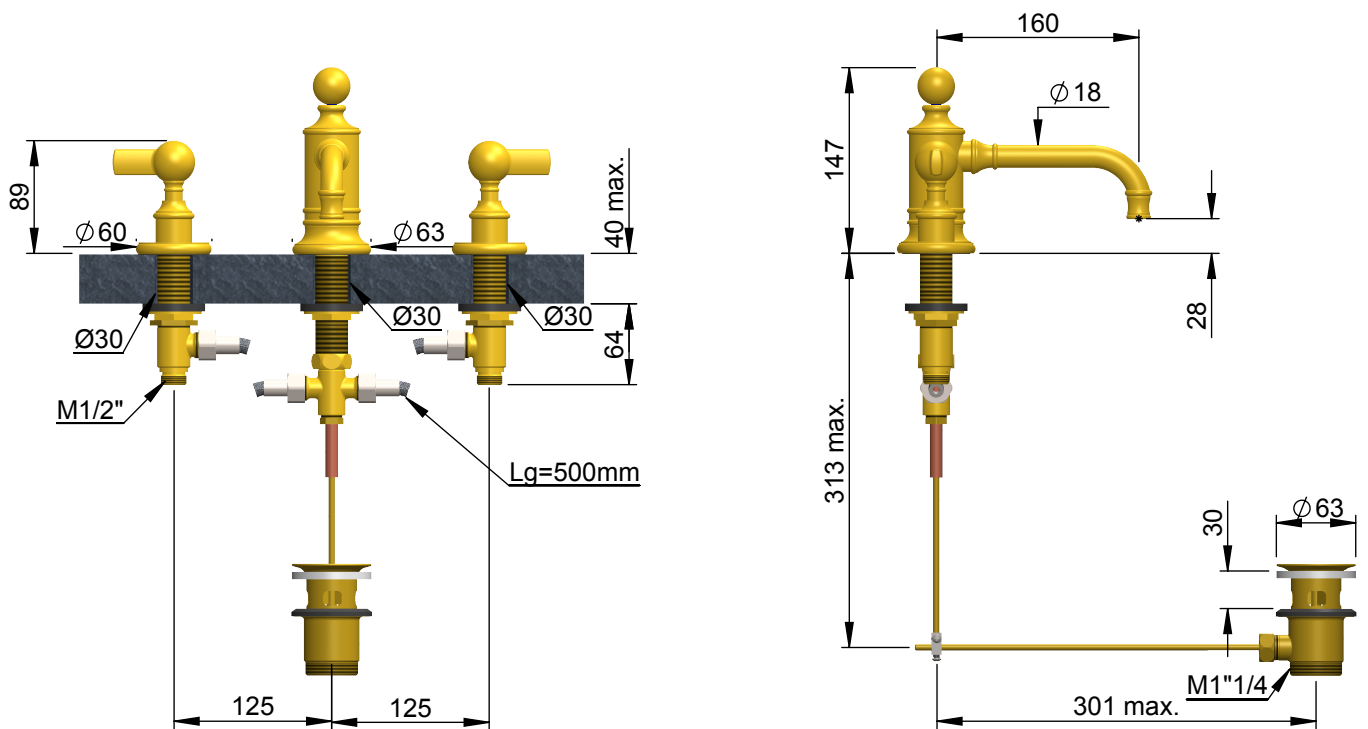

VOLEVATCH

ORFÈVRE DU BAIN

8 L/min

Handcrafted with finest raw materials. Manufacture Volevatch 1 bis place Jean-Jaurès - 80130 Tully

Date / Date :
28/07/2011

Référence : H/L2-P0-1A

Echelle :
1:6

Mélangeur 3 trous sur plan, bec droit avec vidage intégré

Tolérances / Tolerances : +/- 5mm
Unités / units : mm"/gr

Deck-mounted 3 holes mixer with straight spout and integrated drain

Format :
A4

Page : 2 / 2

Matière : Laiton massif
Raw Material : Massive brass