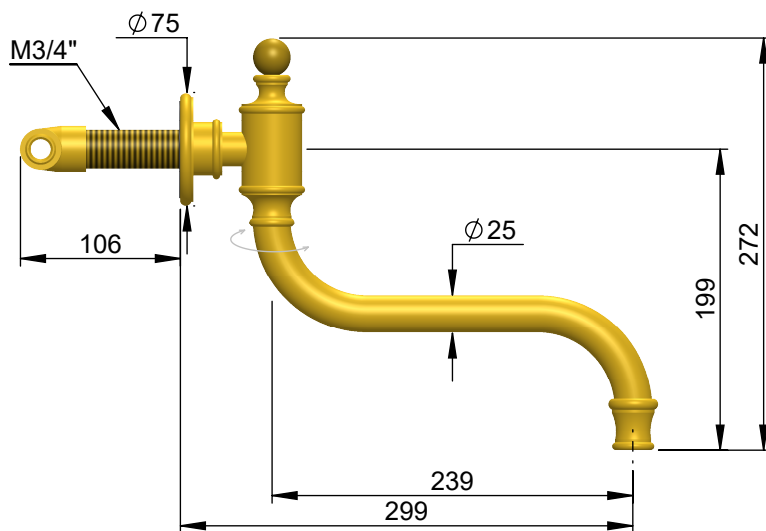

# VOLEVATCH

ORFÈVRE DU BAIN

8L/min

Handcrafted with finest raw materials. Manufacture Volevatch 1 bis place Jean-Jaurès - 80130 Tully

Date / Date :  
15/09/2011

Référence : H/K1-W0-2A

Echelle :  
1:5

Mélangeur mural, bec 400 mm

Tolérances / Tolerances : +/- 5mm  
Unités / units : mm<sup>3</sup>/gr

Wall mounted kitchen mixer, spout lenght 400 mm

Format :  
A4

Page : 1 / 1

Matière : Laiton massif  
Raw Material : Massive brass