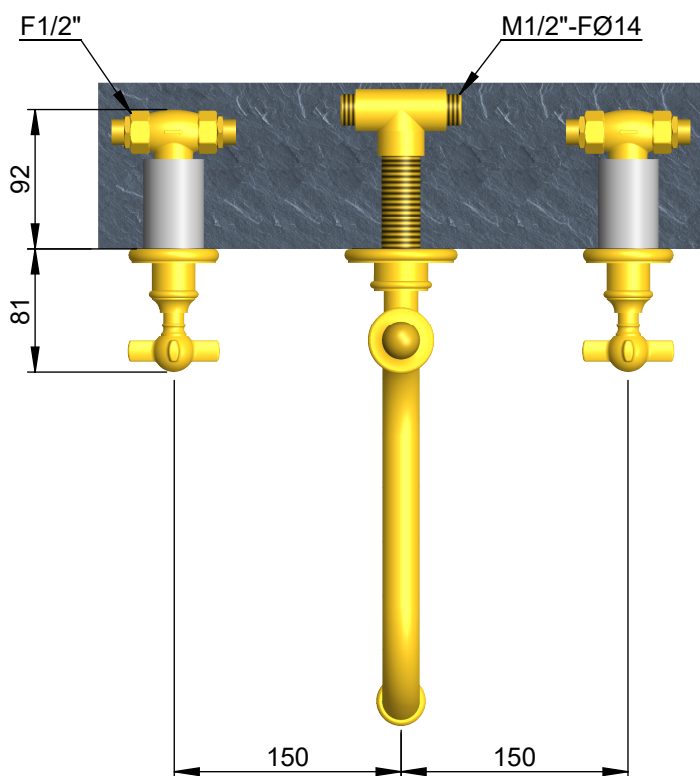

# VOLEVATCH

ORFÈVRE DU BAIN

8L/min

Handcrafted with finest raw materials. Manufacture Volevatch 1 bis place Jean-Jaurès - 80130 Tully

Date / Date :  
15/09/2011

Référence : H/K1-W0-2A

Echelle :  
1:5

Mélangeur mural, bec 400 mm

Tolérances / Tolerances : +/- 5mm  
Unités / units : mm<sup>3</sup>/gr

Wall mounted kitchen mixer, spout lenght 400 mm

Format :  
A4

Page : 1 / 1

Matière : Laiton massif  
Raw Material : Massive brass