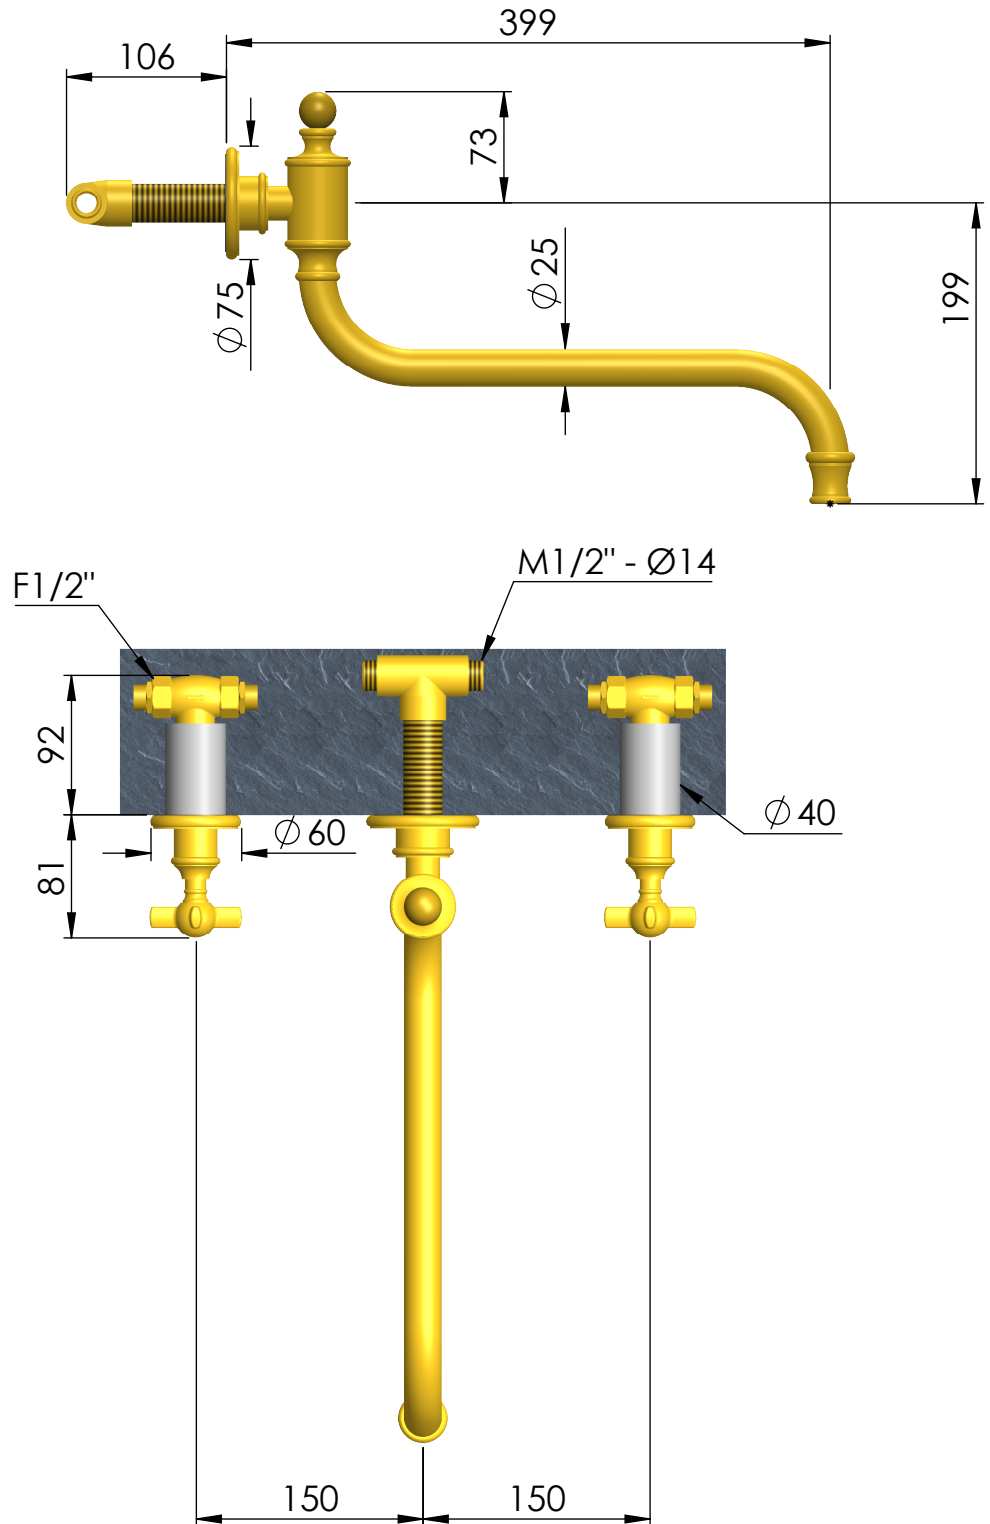

VOLEVATCH

ORFÈVRE DU BAIN

8L/min

Handcrafted with finest raw materials. Manufacture Volevatch 1 bis place Jean-Jaurès - 80130 Tully

Date / Date :
15/09/2011

Référence : H/K1-W0-1A

Echelle :
1:5

Mélangeur mural, bec 300 mm

Tolérances / Tolerances : +/- 5mm
Unités / units : mm^{1/2}/gr

Wall mounted kitchen mixer, spout length 300 mm

Format :
A4

Page : 1 / 1

Matière : Laiton massif
Raw Material : Massive brass