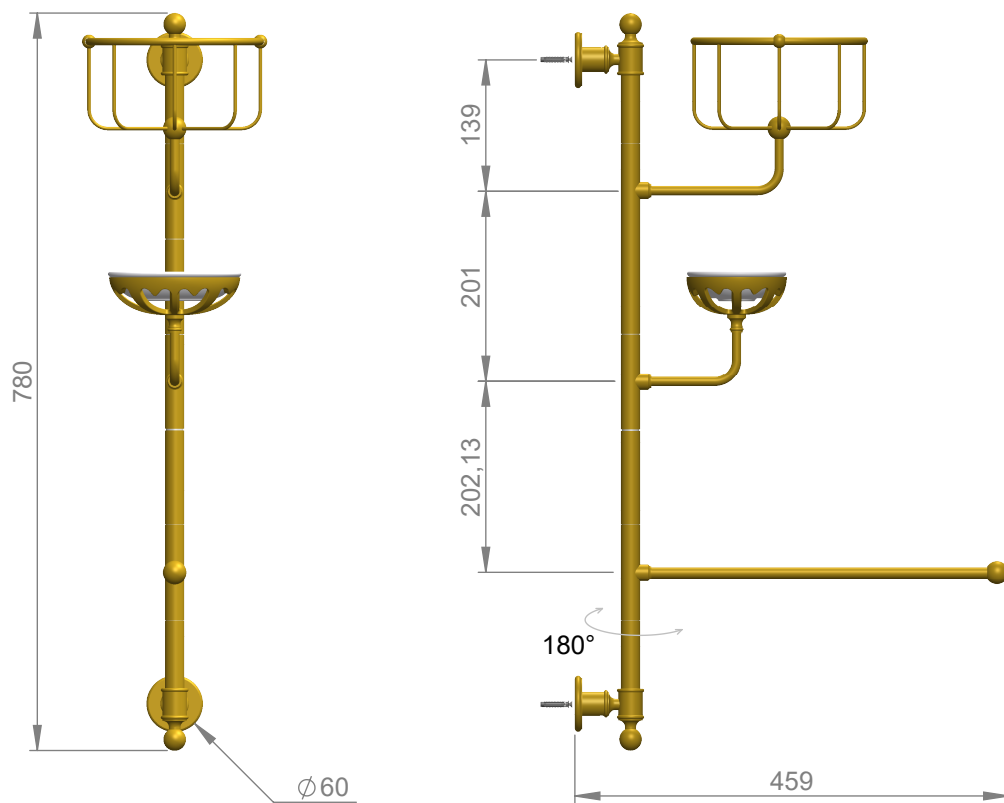

# VOLEVATCH

ORFÈVRE DU BAIN

Handcrafted with finest raw materials. Manufacture Volevatch 1 bis place Jean-Jaurès - 80130 Tully

Date / Date :  
18/07/2014

Référence : H/CB-03-00

Echelle :  
1:8

Ensemble porte-éponge, porte-savon et porte-serviettes  
Shower organiser with sponge basket, soap dish and towel rails

Tolérances / Tolerances : +/- 5mm  
Unités / units : mm<sup>3</sup>/gr

Matière : Laiton massif  
Raw Material : Massive brass

Format :  
A4

Page : 1 / 1