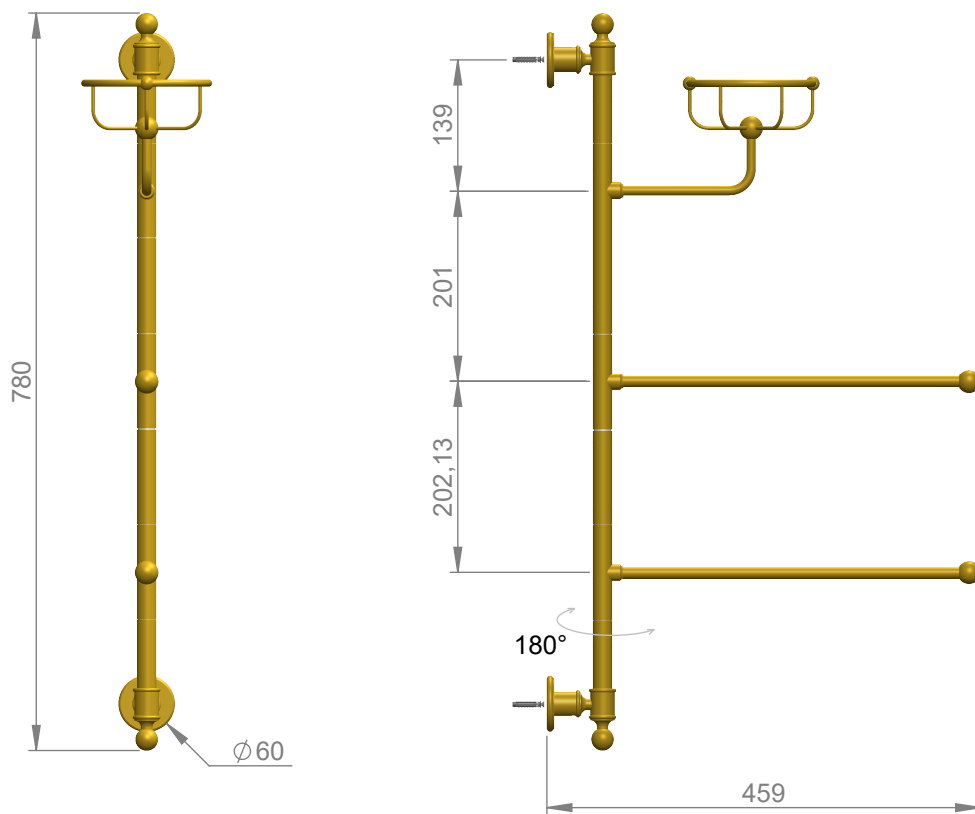

VOLEVATCH

ORFÈVRE DU BAIN

Handcrafted with finest raw materials. Manufacture Volevatch 1 bis place Jean-Jaurès - 80130 Tully

Date / Date :
18/07/2014

Référence : H/CB-02-00

Echelle :
1:8

Ensemble porte-éponge et porte-serviettes
Shower organiser with sponge dish and towel rails

Format :
A4

Tolérances / Tolerances : +/- 5mm
Unités / units : mm³/gr

Page : 1 / 1

Matière : Laiton massif
Raw Material : Massive brass