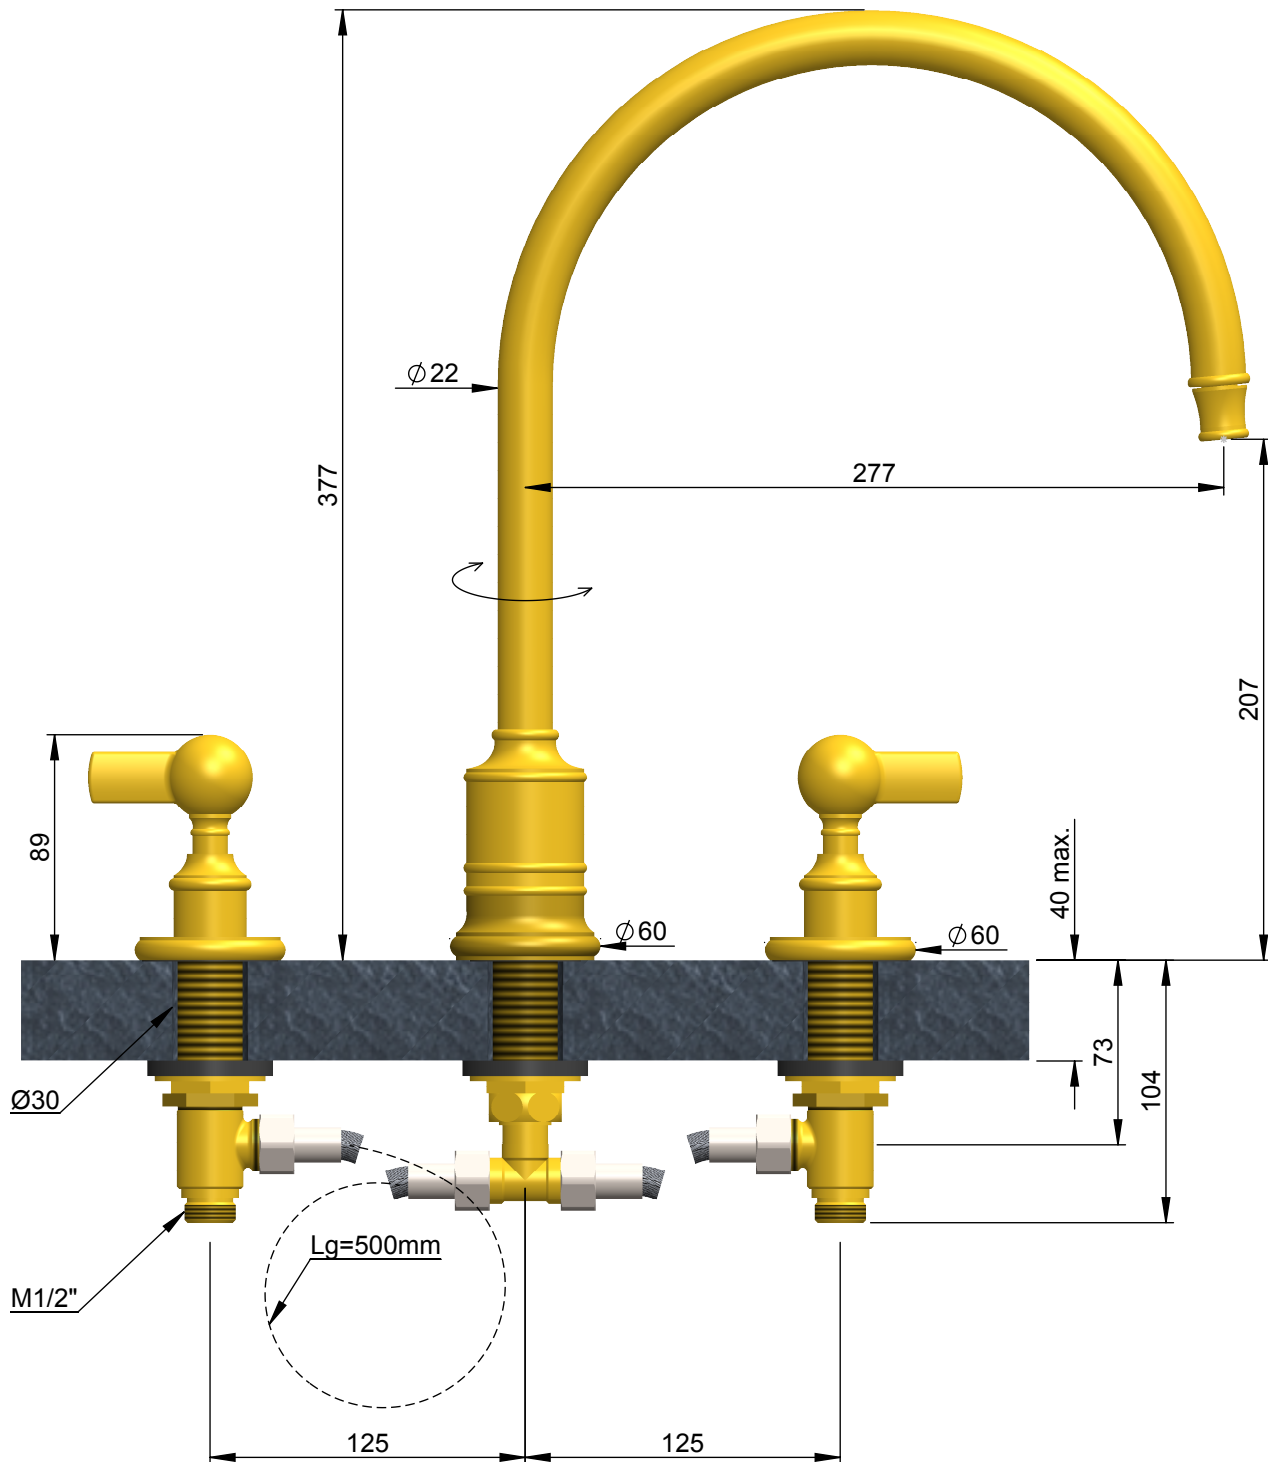

VOLEVATCH

ORFÈVRE DU BAIN

8 L/min

Handcrafted with finest raw materials. Manufacture Volevatch 1 bis place Jean-Jaurès - 80130 Tully

Date / Date :
22/06/2011

Référence : H/C1-B3-P1

Echelle :

1:3

Mélangeur 3 trous sur plan, bec courbe 275 mm sans vidage

Tolérances / Tolerances : +/- 5mm
Unités / units : mm²/gr

Deck-mounted 3 holes mixer with 275 mm swan-neck spout without drain

Format :

A4

Page : 1 / 2

Matière : Laiton massif
Raw Material : Massive brass