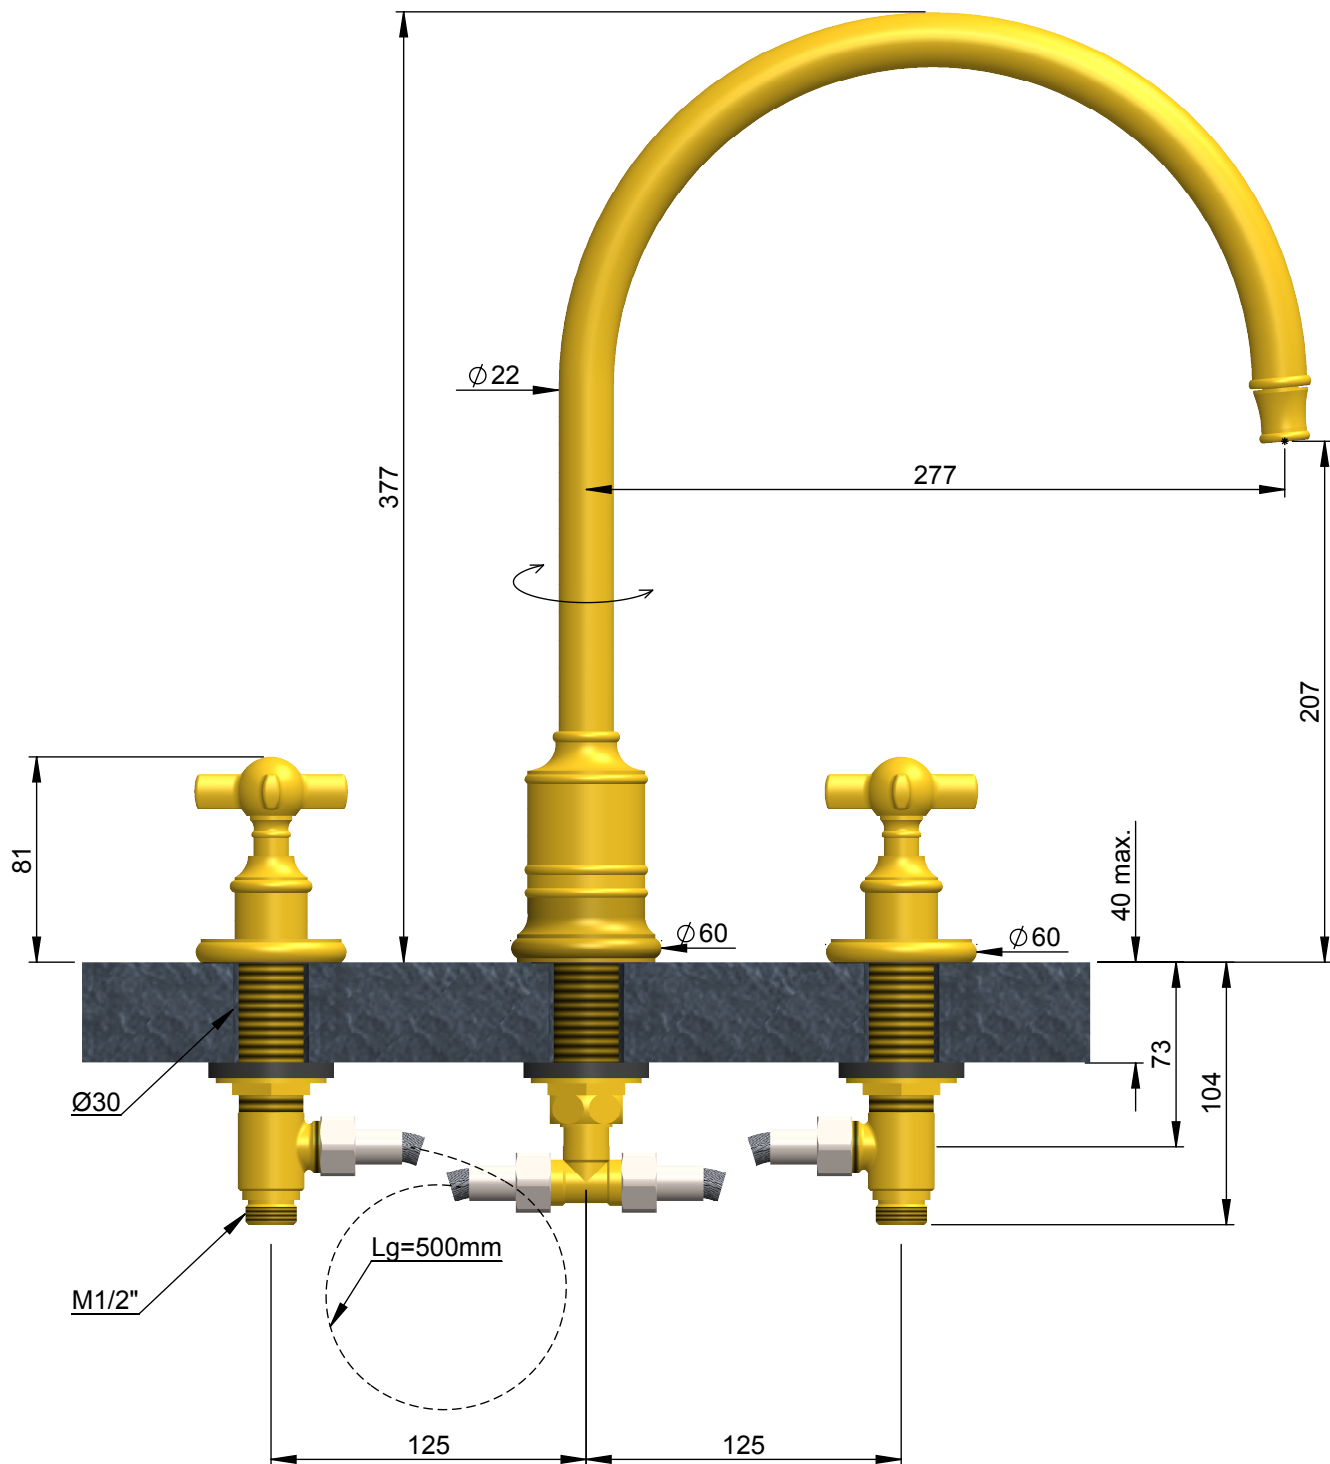

# VOLEVATCH

ORFÈVRE DU BAIN

8 L/min

Handcrafted with finest raw materials. Manufacture Volevatch 1 bis place Jean-Jaurès - 80130 Tully

Date / Date :  
22/06/2011

Référence : H/C1-B3-P1

Echelle :

1:3

Tolérances / Tolerances : +/- 5mm  
Unités / units : mm<sup>2</sup>/gr

Mélangeur 3 trous sur plan, bec courbe 275 mm sans vidage

Deck-mounted 3 holes mixer with 275 mm swan-neck spout without drain

Format :

A4

Page : 2 / 2

Matière : Laiton massif  
Raw Material : Massive brass