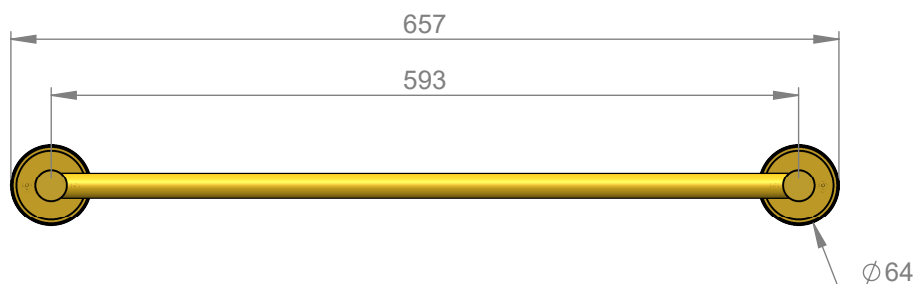

# VOLEVATCH

ORFÈVRE DU BAIN

Handcrafted with finest raw materials. Manufacture Volevatch 1 bis place Jean-Jaurès - 80130 Tully

Date / Date :  
21/08/2012

Référence : GH/SE-60-00

Echelle :  
1:6

Tolérances / Tolerances : +/- 5mm  
Unités / units : mm<sup>3</sup>/gr

Matière : Laiton massif  
Raw Material : Massive brass

Barre à serviette  
Towel rail 600 mm

Format :  
A4

Page : 1 / 1