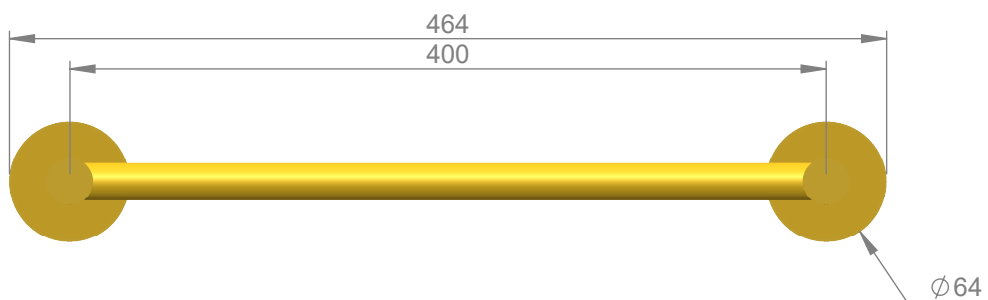

VOLEVATCH

ORFÈVRE DU BAIN

Handcrafted with finest raw materials. Manufacture Volevatch 1 bis place Jean-Jaurès - 80130 Tully

Date / Date :

21/08/2012

Référence : GH/SE-40-00

Barre à serviette

Towel rail 400 mm

Echelle :

1:4

Format :

A4

Tolérances / Tolerances : +/- 5mm
Unités / units : mm³/gr

Page : 1 / 1

Matière : Laiton massif
Raw Material : Massive brass