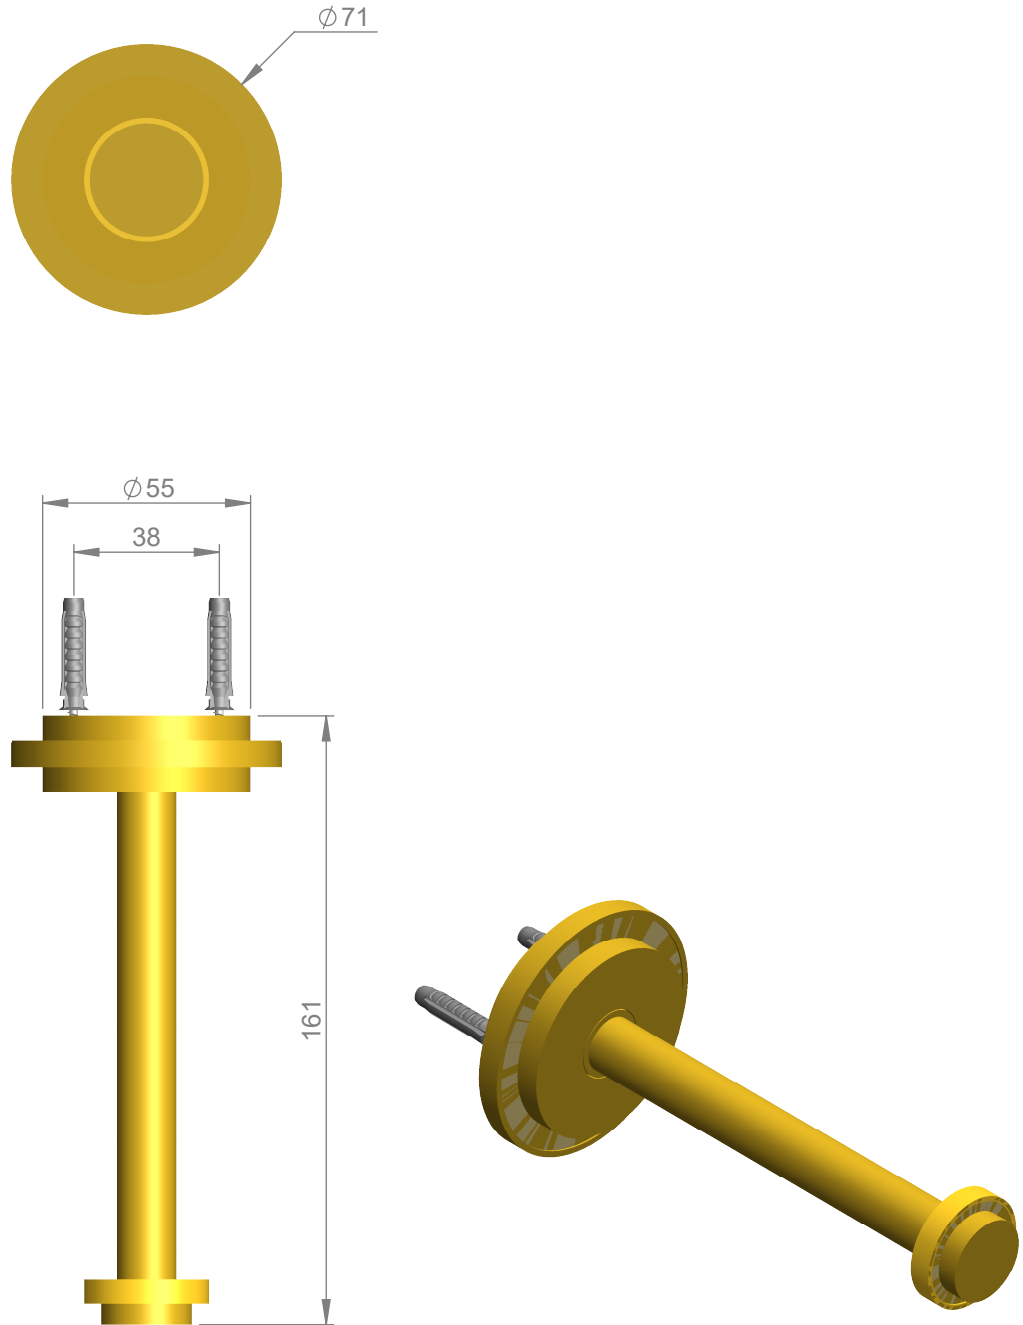

VOLEVATCH

ORFÈVRE DU BAIN

Handcrafted with finest raw materials. Manufacture Volevatch 1 bis place Jean-Jaurès - 80130 Tully

Date / Date :
21/08/2012

Référence : GH/RS-01-00

Echelle :
1:2

Reserve de papier toilette
Vertical paper holder

Tolérances / Tolerances : +/- 5mm
Unités / units : mm^{1/2}/gr

Matière : Laiton massif
Raw Material : Massive brass

Format :
A4

Page : 1 / 1