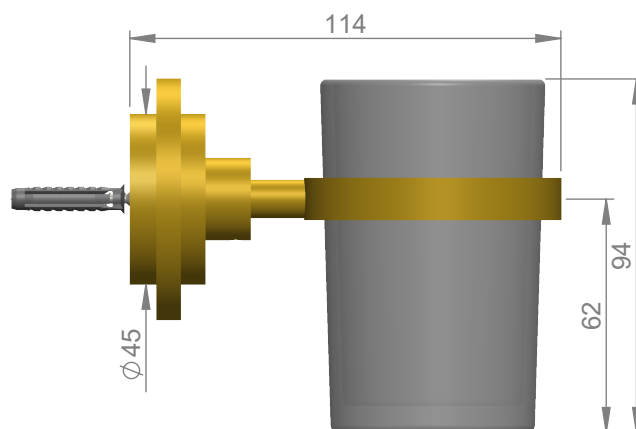

VOLEVATCH

ORFÈVRE DU BAIN

Handcrafted with finest raw materials. Manufacture Volevatch 1 bis place Jean-Jaurès - 80130 Tully

Date / Date :
23/07/2013

Référence : GH/PV-16-00

Echelle :
1:2

Tolérances / Tolerances : +/- 0.05mm
Unités / units : mm³/gr

Matière : Laiton massif
Raw Material : Massive brass

Porte-verre
Wall-mounted tumbler

Format :
A4

Page : 1 / 1