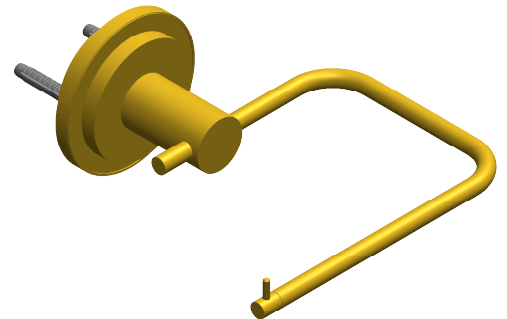

VOLEVATCH

ORFÈVRE DU BAIN

Handcrafted with finest raw materials. Manufacture Volevatch 1 bis place Jean-Jaurès - 80130 Tully

Date / Date :
14/02/2011

Référence : GH/PH-21-00

Echelle :
1:3

Porte-papier toilette
Paper holder

Tolérances / Tolerances : +/- 5mm
Unités / units : mm³/gr

Matière : Laiton massif
Raw Material : Massive brass

Format :
A4

Page : 1 / 1