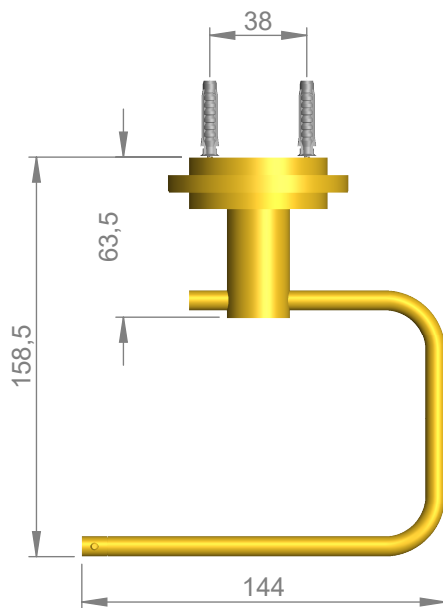

VOLEVATCH

ORFÈVRE DU BAIN

Handcrafted with finest raw materials. Manufacture Volevatch 1 bis place Jean-Jaurès - 80130 Tully

Date / Date :
14/02/2011

Référence : GH/PH-21-00

Echelle :
1:3

Porte-papier toilette
Paper holder

Tolérances / Tolerances : +/- 5mm
Unités / units : mm³/gr

Matière : Laiton massif
Raw Material : Massive brass

Format :
A4

Page : 1 / 1