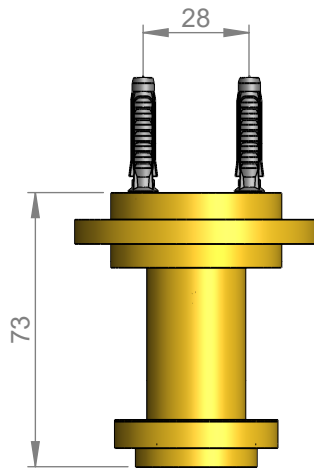

VOLEVATCH

ORFÈVRE DU BAIN

Handcrafted with finest raw materials. Manufacture Volevatch 1 bis place Jean-Jaurès - 80130 Tully

Date / Date :
14/02/2011

Référence : GH/PA-19-00

Echelle :
1:2

Patère simple Grand Hotel

Tolérances / Tolerances : +/- 5mm
Unités / units : mm^{1/2}/gr

Single robe hook

Format :
A4

Page : 1 / 1

Matière : Laiton massif
Raw Material : Massive brass