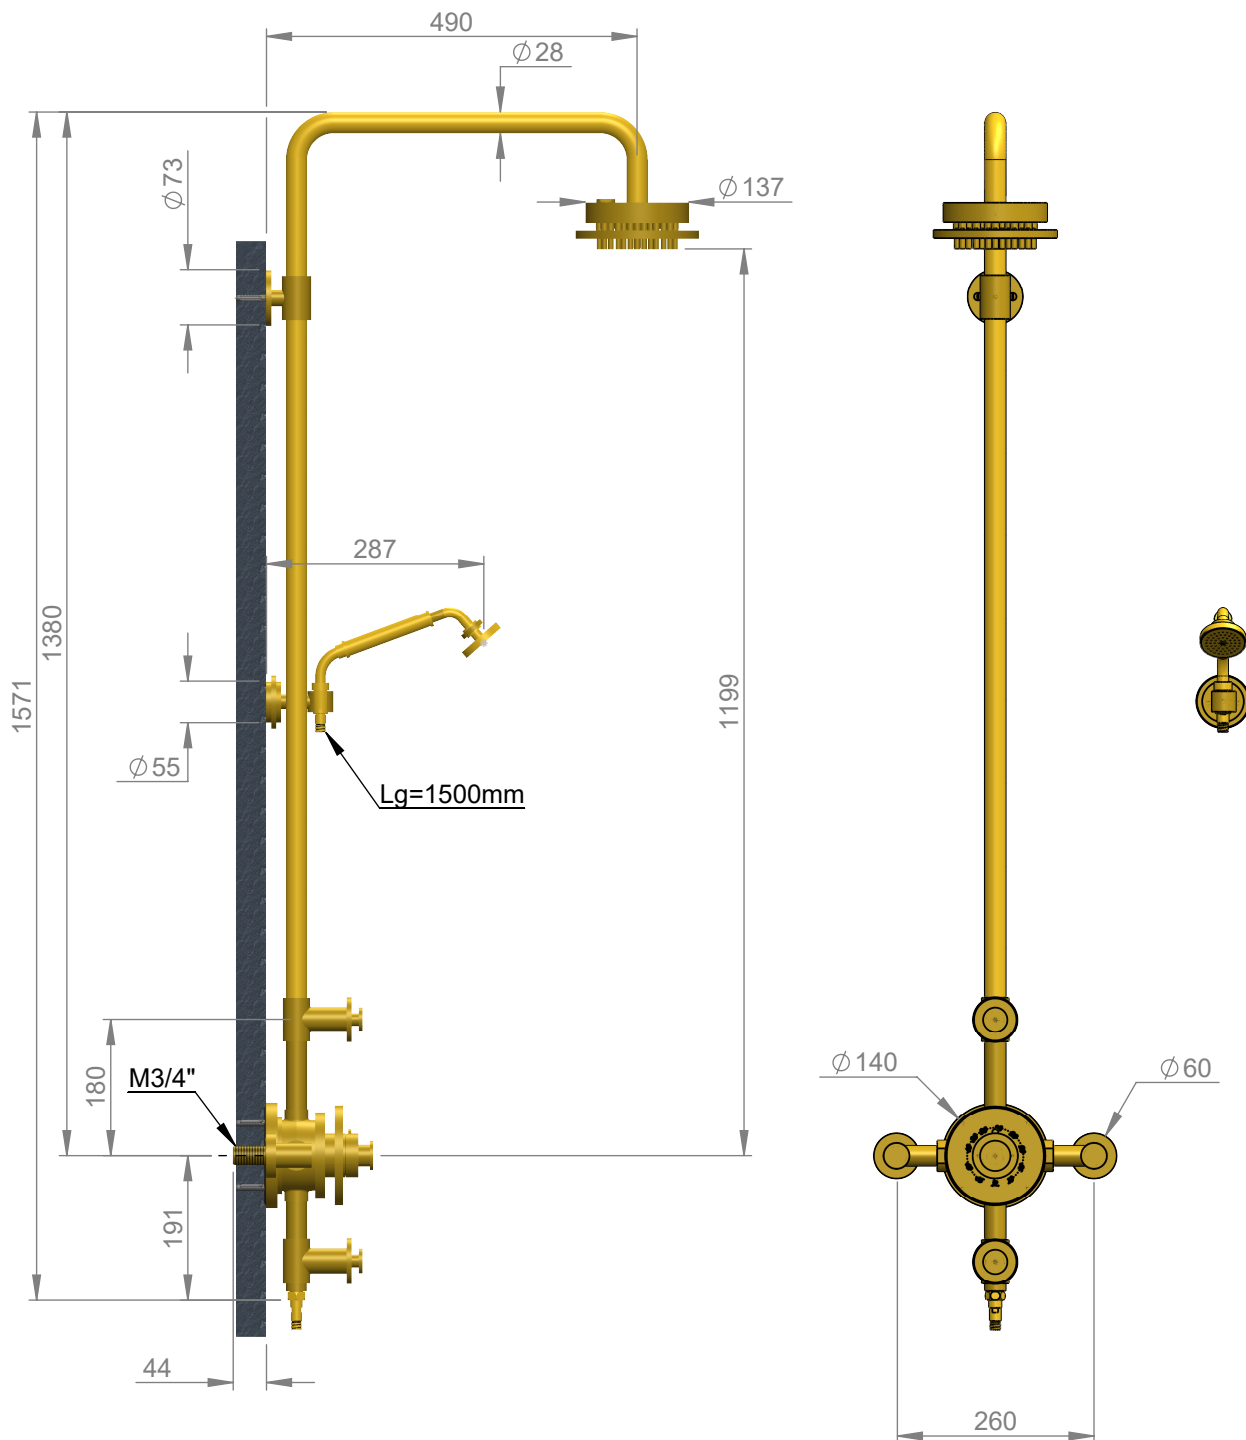

VOLEVATCH

ORFÈVRE DU BAIN

Handcrafted with finest raw materials. Manufacture Volevatch 1 bis place Jean-Jaurès - 80130 Tully

Date / Date :
23/02/2011

Référence : GH/DT-X4-1F

Echelle :
1:10

Ensemble externe avec mitigeur thermostatique, douche $\varnothing 137$ avec picots et douchette
Exposed shower system with thermostatic valve, $\varnothing 137$ shower head with nipples and handshower

Tolérances / Tolerances : +/- 5mm
Unités / units : mm^{1/2}/gr

Matière : Laiton massif
Raw Material : Massive brass

Format :
A4

Page : 1 / 1