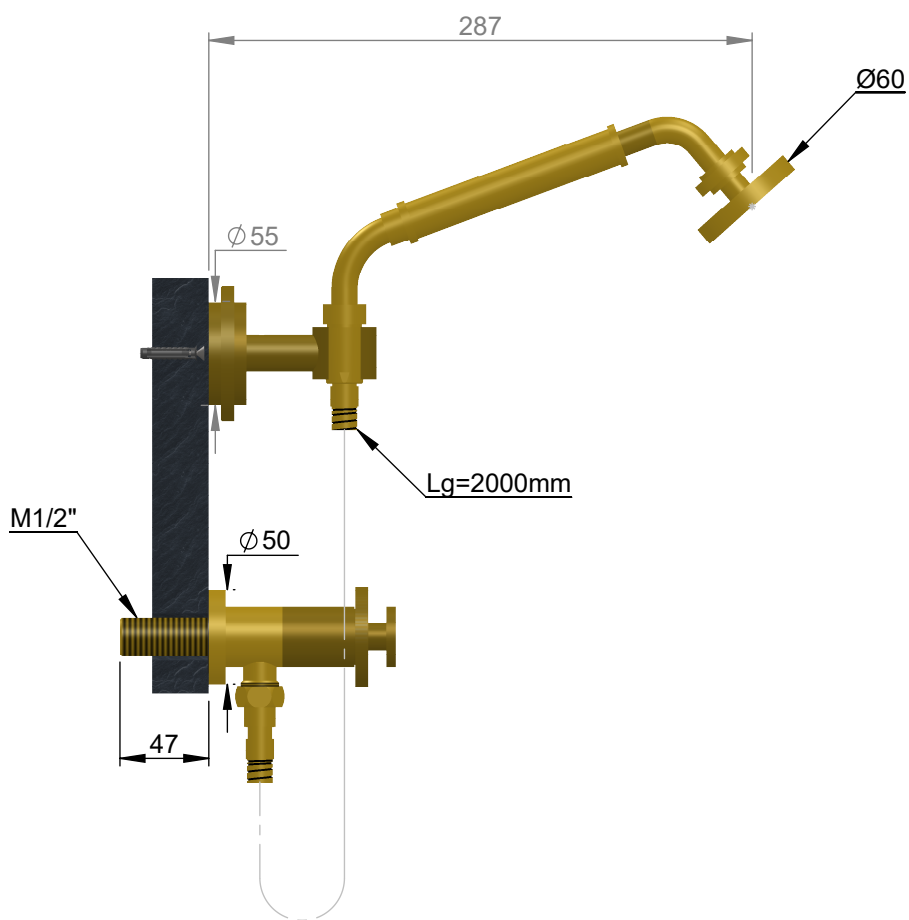

VOLEVATCH

ORFÈVRE DU BAIN

Handcrafted with finest raw materials. Manufacture Volevatch 1 bis place Jean-Jaurès - 80130 Tully

Date / Date :
14/02/2011

Référence : GH/DT-00-03

Echelle :
1:4

Tolérances / Tolerances : +/- 5mm
Unités / units : mm³/gr

Matière : Laiton massif
Raw Material : Massive brass

Douchette murale
Wall-mounted handshower, with metal handle (2m hose)

Format :
A4

Page : 1 / 1