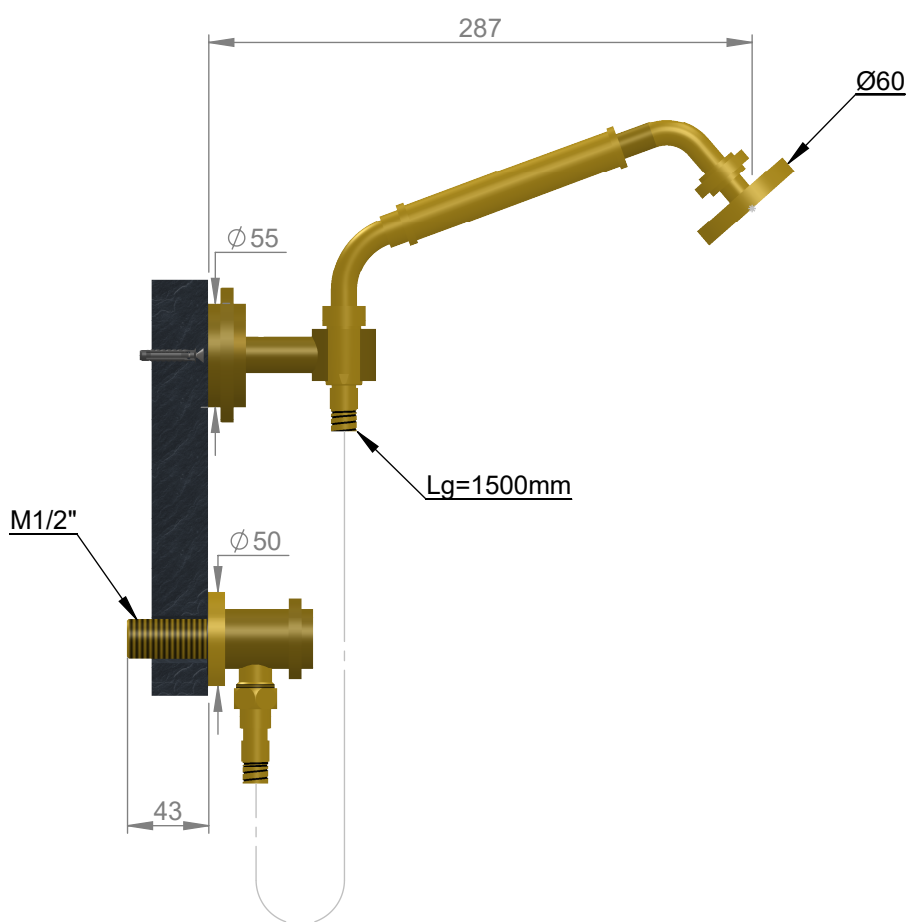

VOLEVATCH

ORFÈVRE DU BAIN

Handcrafted with finest raw materials. Manufacture Volevatch 1 bis place Jean-Jaurès - 80130 Tully

Date / Date :
14/02/2011

Référence : GH/DT-00-02

Echelle :
1:4

Douchette murale

Tolérances / Tolerances : +/- 5mm
Unités / units : mm^{1/2}/gr

Wall-mounted handshower, with metal handle (1,5m hose)

Format :
A4

Page : 1 / 1

Matière : Laiton massif
Raw Material : Massive brass