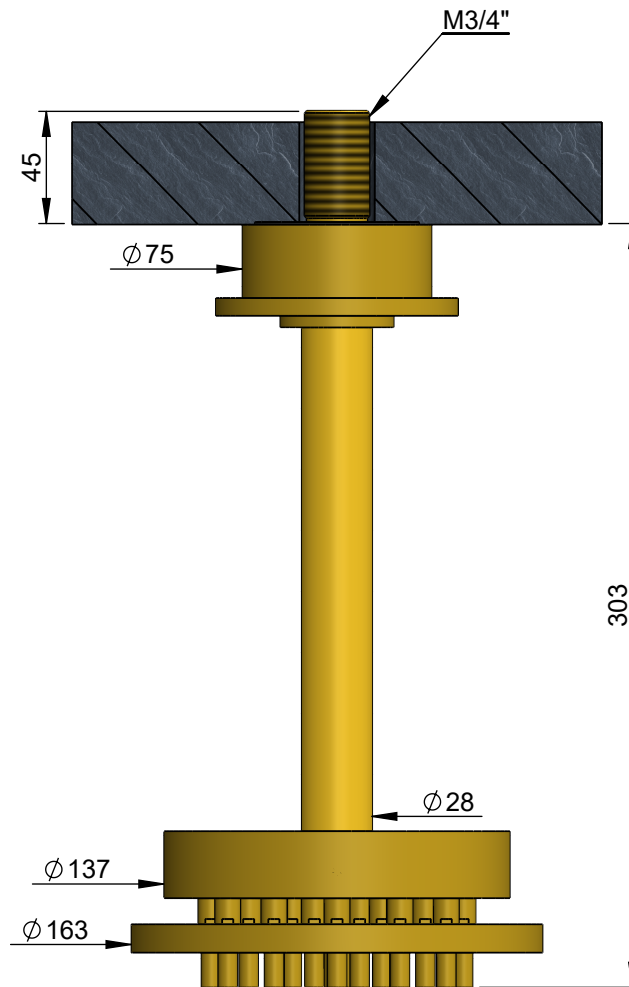

VOLEVATCH

ORFÈVRE DU BAIN

Handcrafted with finest raw materials. Manufacture Volevatch 1 bis place Jean-Jaurès - 80130 Tully

Date / Date :
27/01/2011

Référence : GH/00-00-7F

Echelle :
1:3

Douche plafond Ø137, à picots

Tolérances / Tolerances : +/- 5mm
Unités / units : mm^{1/2}/gr

Ceiling mounted arm, Ø 137 shower head with nipples

Format :
A4

Page : 1 / 2

Matière : Laiton massif
Raw Material : Massive brass