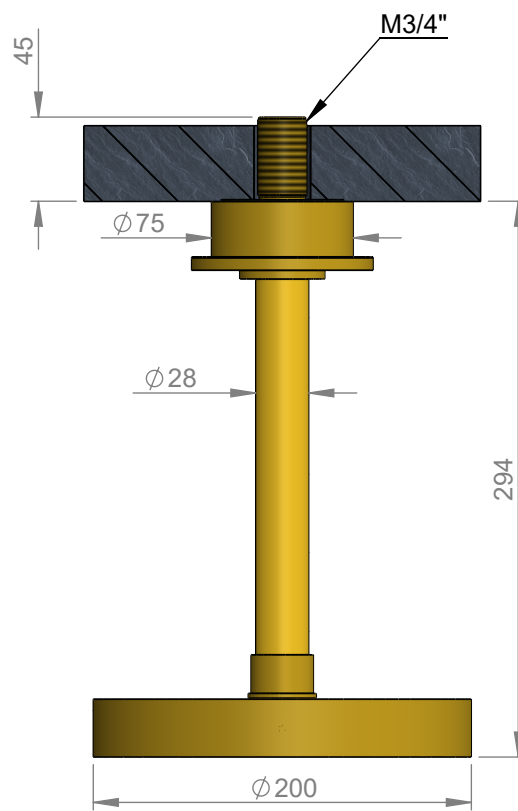

VOLEVATCH

ORFÈVRE DU BAIN

Handcrafted with finest raw materials. Manufacture Volevatch 1 bis place Jean-Jaurès - 80130 Tully

Date / Date :
27/01/2011

Référence : GH/00-00-6B

Echelle :
1:4

Douche plafond $\varnothing 200$ sans picot

Tolérances / Tolerances : +/- 5mm
Unités / units : mm^{1/2}/gr

Ceiling mounted arm with $\varnothing 200$ shower head (no nipple)

Format :
A4

Page : 1 / 1

Matière : Laiton massif
Raw Material : Massive brass