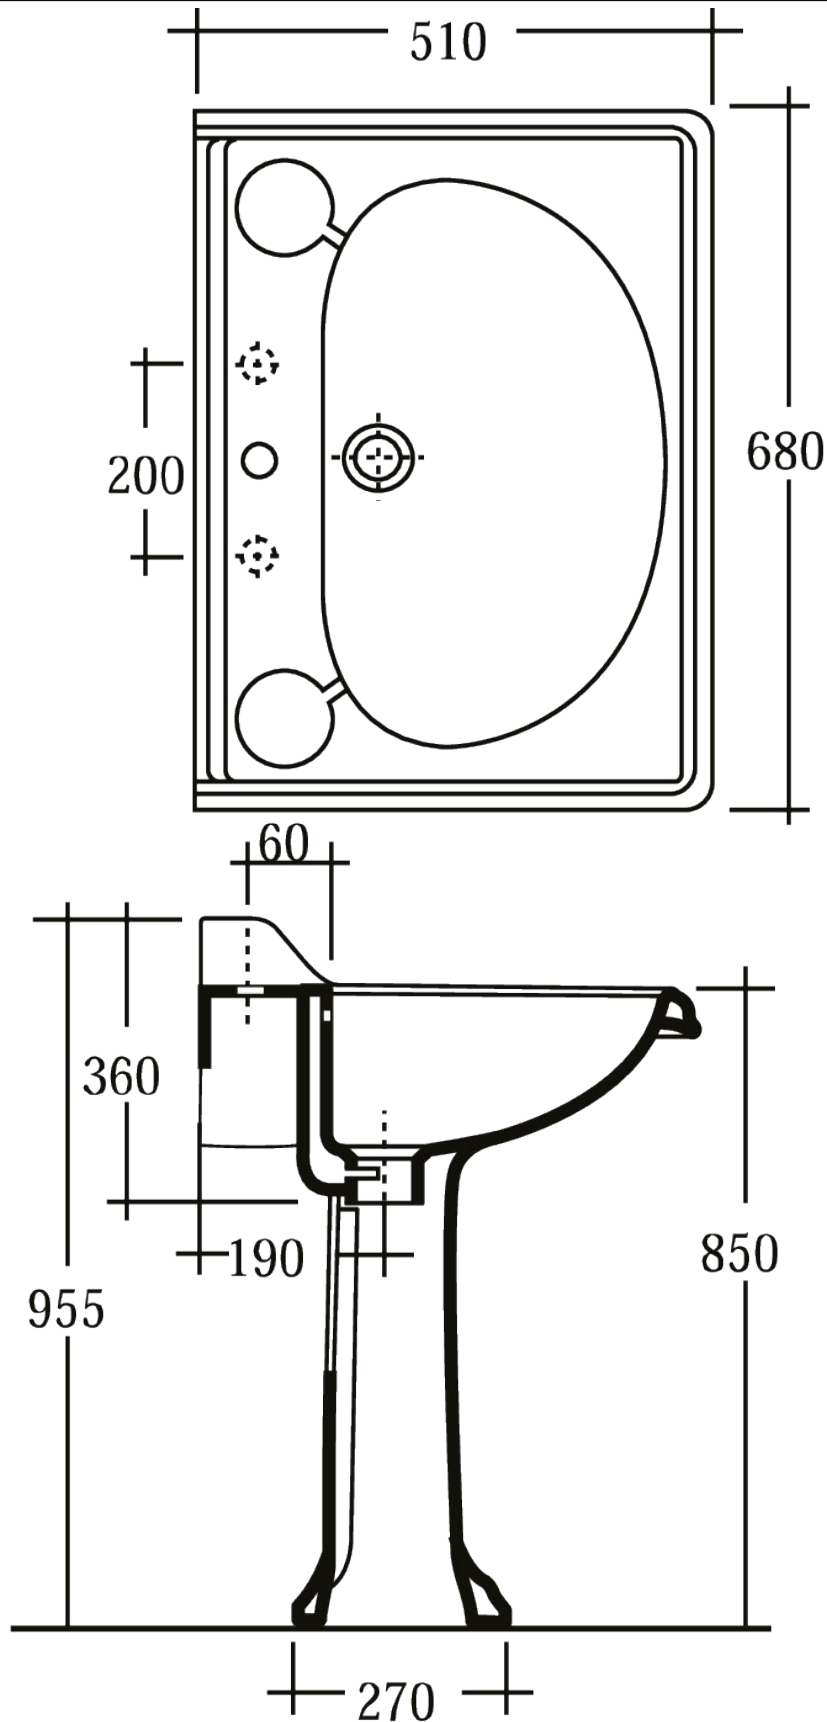

VOLEVATCH

ORFÈVRE DU BAIN

Handcrafted with finest raw materials. Manufacture Volevatch 1 bis place Jean-Jaurès - 80130 Tully

<u>Date / Date :</u> 30/01/2020	Référence : F/SU-S4-48	<u>Echelle :</u> 1:10	 Tolérances / Tolerances : +/- 5mm Unités / units : mm/°/gr
	Colonne pour lavabo "Victor" 68x51 cm "Victor" Column, for washbasin 68x51 cm		
<u>Matière :</u> Raw Material :	Porcelaine Porcelain	Page : 1 / 1	