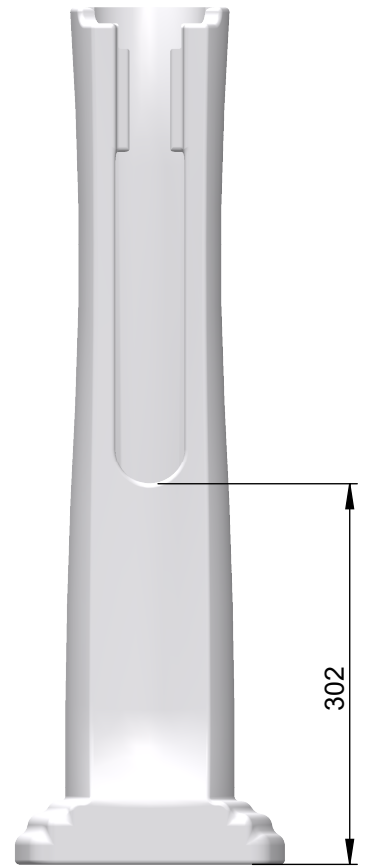

VOLEVATCH

ORFÈVRE DU BAIN

Handcrafted with finest raw materials. Manufacture Volevatch 1 bis place Jean-Jaurès - 80130 Tully

Date / Date :
10/11/2020

Référence : **F/SU-S1-48**

Echelle :
1:6

Tolérances / Tolerances : +/- 10mm
Unités / units : mm³/gr

Colonne porcelaine Syna
Porcelain column, model Syna

Matière : Porcelaine Céramique
Raw Material : Ceramic Porcelain

Format :
A4

Page : 1 / 1