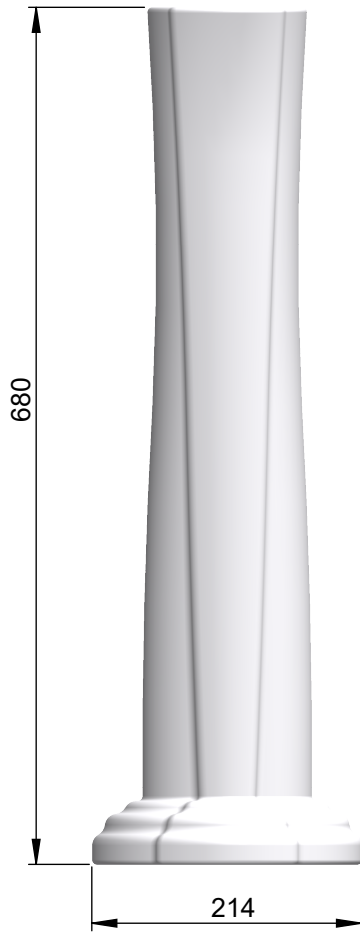

VOLEVATCH

ORFÈVRE DU BAIN

Handcrafted with finest raw materials. Manufacture Volevatch 1 bis place Jean-Jaurès - 80130 Tully

Date / Date :
10/11/2020

Référence : **F/SU-S1-48**

Echelle :
1:6

Tolérances / Tolerances : +/- 10mm
Unités / units : mm³/gr

Colonne porcelaine Syna
Porcelain column, model Syna

Matière : Porcelaine Céramique
Raw Material : Ceramic Porcelain

Format :
A4

Page : 1 / 1