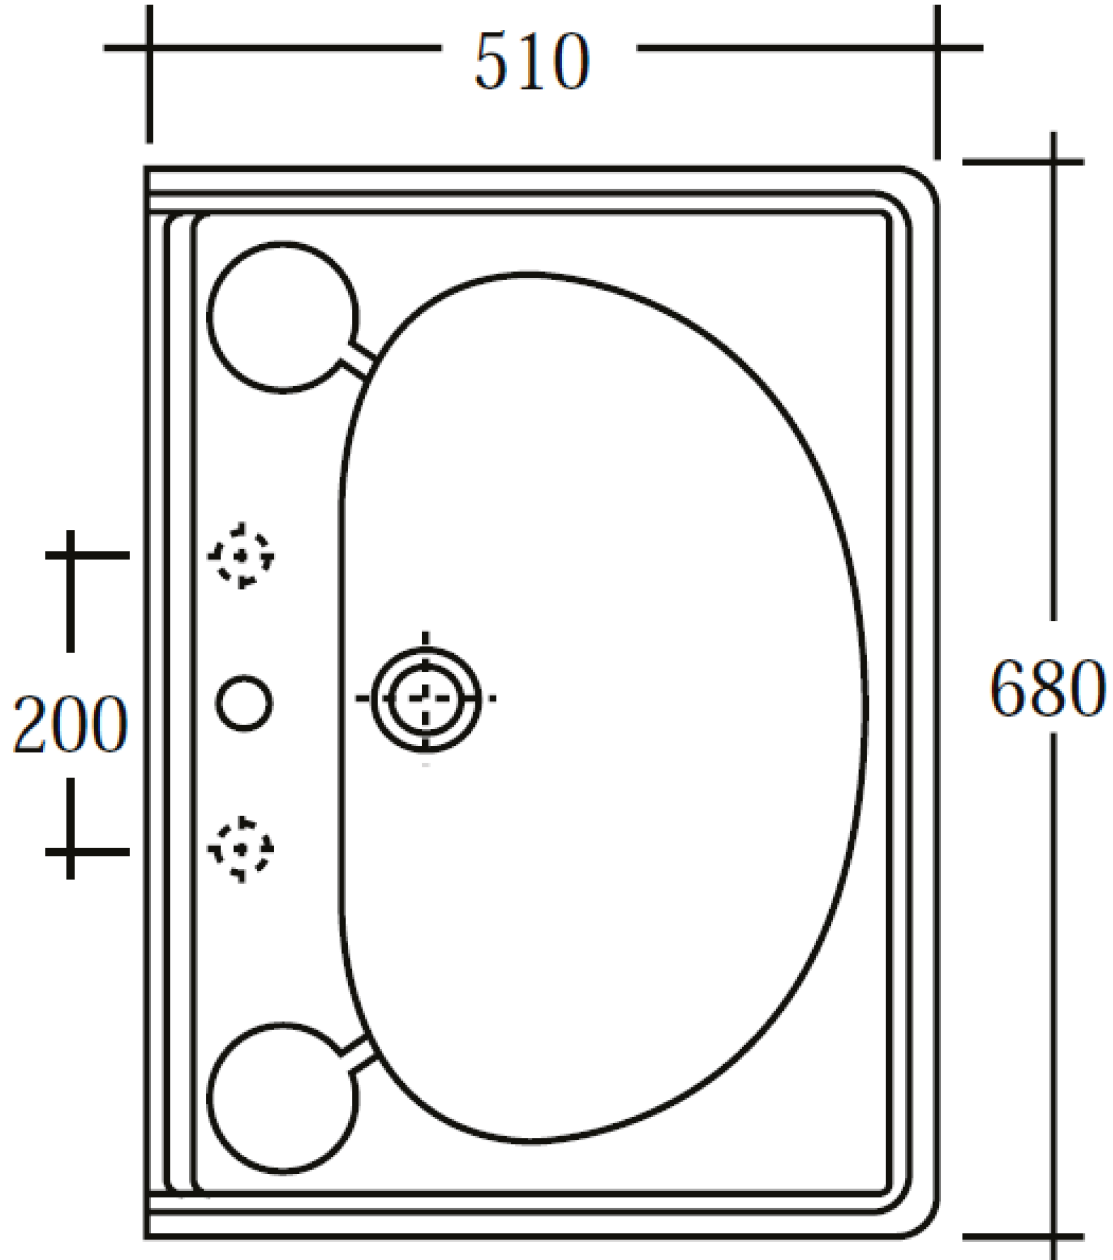

VOLEVATCH

ORFÈVRE DU BAIN

Handcrafted with finest raw materials. Manufacture Volevatch 1 bis place Jean-Jaurès - 80130 Tully

Date / Date :
11/05/2020

Référence : **F/SN-S4-68**

Echelle :
1:10

Tolérances / Tolerances : +/- 5mm
Unités / units : mm²/gr

Lavabo Victor, 68x51 cm

Victor Washbasin, 68x51 cm

Format :
A4

Page : 1 / 1

Matière : Porcelaine
Raw Material : Porcelain