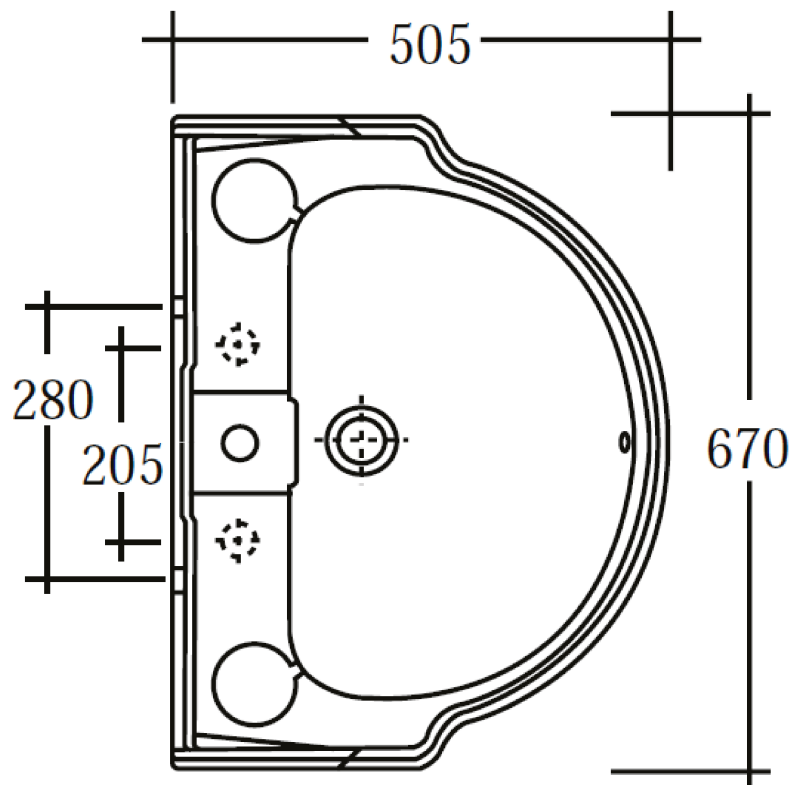

VOLEVATCH

ORFÈVRE DU BAIN

Handcrafted with finest raw materials. Manufacture Volevatch 1 bis place Jean-Jaurès - 80130 Tully

Date / Date :
07/05/2020

Référence : **F/SN-S2-67**

Echelle :
1:10

Tolérances / Tolerances : +/- 10mm
Unités / units : mm/gr

Lavabo Syna, 67x50 cm
Syna Washbasin 67x50 cm

Format :
A4

Page : 1 / 1

Matière : Porcelaine Céramique
Raw Material : Ceramic Porcelain