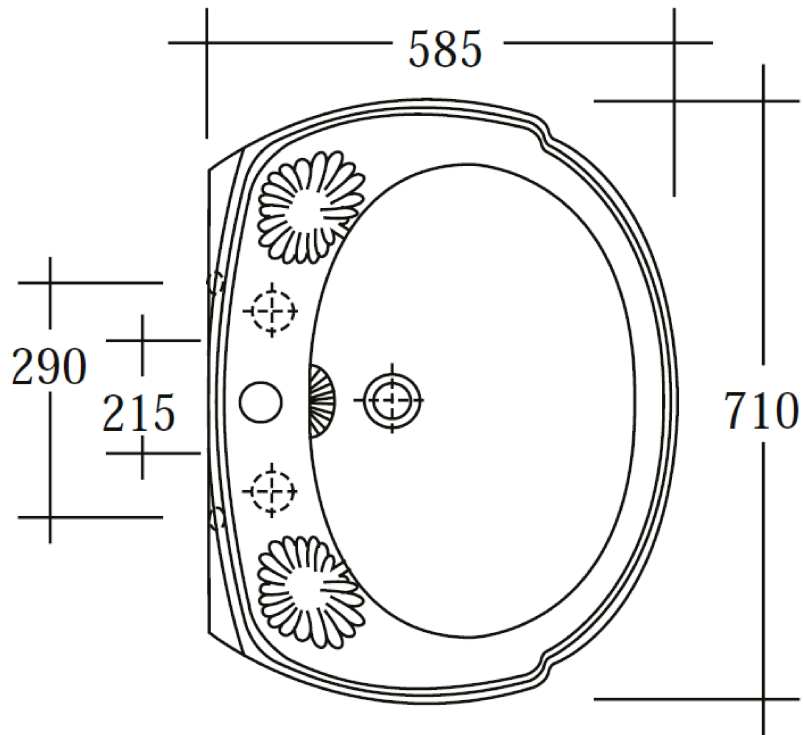

VOLEVATCH

ORFÈVRE DU BAIN

Handcrafted with finest raw materials. Manufacture Volevatch 1 bis place Jean-Jaurès - 80130 Tully

Date / Date :
07/05/2020

Référence : **F/SN-O2-71**

Echelle :
1:10

Lavabo Oscar, 71x58.5 cm

Tolérances / Tolerances : +/- 10mm
Unités / units : mm²/gr

Oscar Washbasin, 71x58.5cm

Format :
A4

Page : 1 / 1

Matière : Porcelaine Céramique
Raw Material : Ceramic Porcelain