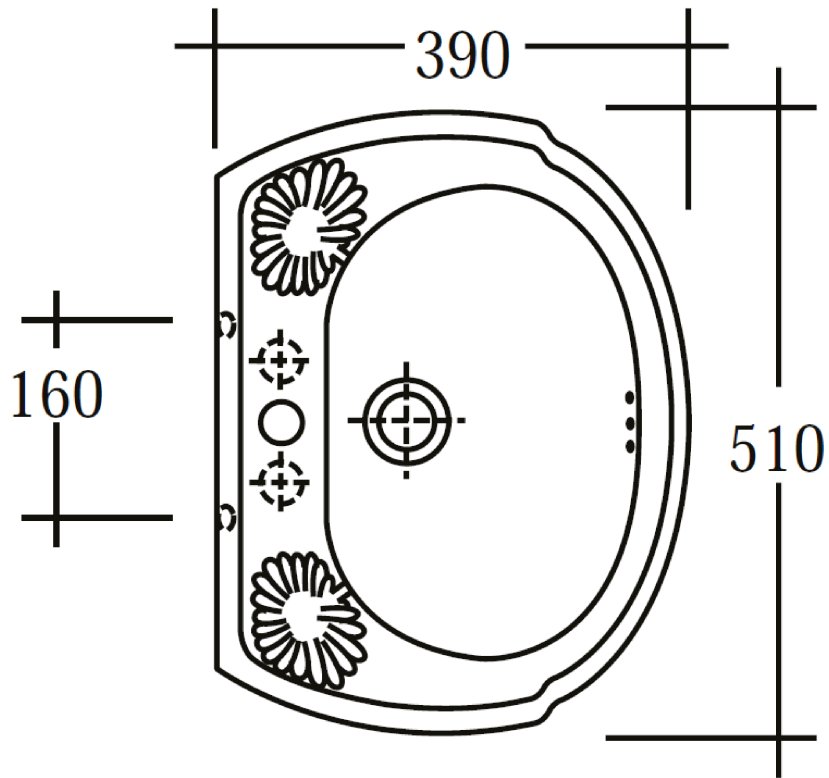

VOLEVATCH

ORFÈVRE DU BAIN

Handcrafted with finest raw materials. Manufacture Volevatch 1 bis place Jean-Jaurès - 80130 Tully

**Date / Date :**  
07/05/2020

Référence : **F/SN-O1-51**

**Echelle :**  
1:10

Tolérances / Tolerances : +/- 10mm  
Unités / units : mm<sup>2</sup>/gr

Lavabo Oscar, 51x39 cm  
Oscar Washbasin, 51x39 cm

**Format :**  
A4

Page : 1 / 1

**Matière :** Porcelaine Céramique  
**Raw Material :** Ceramic Porcelain