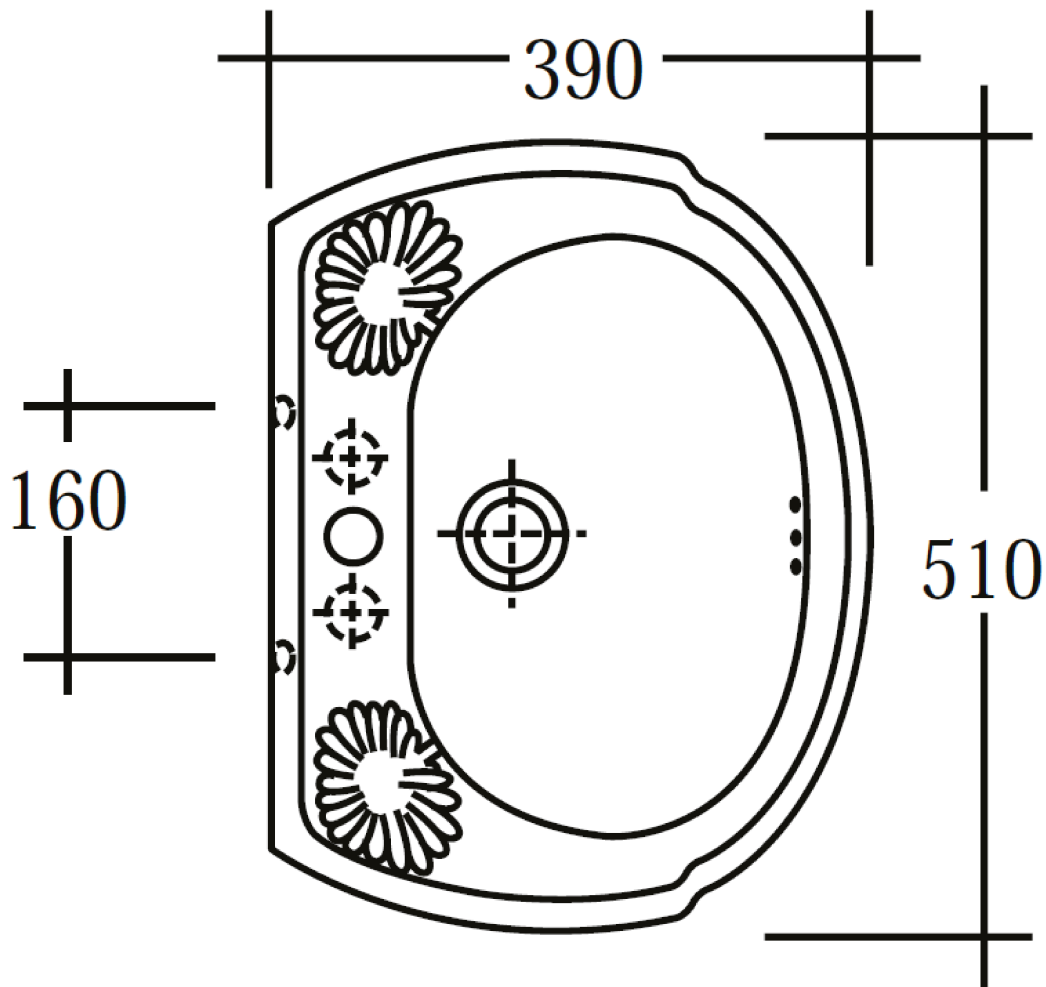

VOLEVATCH

ORFÈVRE DU BAIN

Handcrafted with finest raw materials. Manufacture Volevatch 1 bis place Jean-Jaurès - 80130 Tully

**Date / Date :**  
07/05/2020

Référence : **F/SN-O1-51**

**Echelle :**  
1:10

Tolérances / Tolerances : +/- 5mm  
Unités / units : mm<sup>2</sup>/gr

**Matière :** Porcelaine  
**Raw Material :** Porcelain

Lavabo Oscar, 51x39 cm  
Oscar Washbasin, 51x39 cm

**Format :**  
A4

Page : 1 / 1