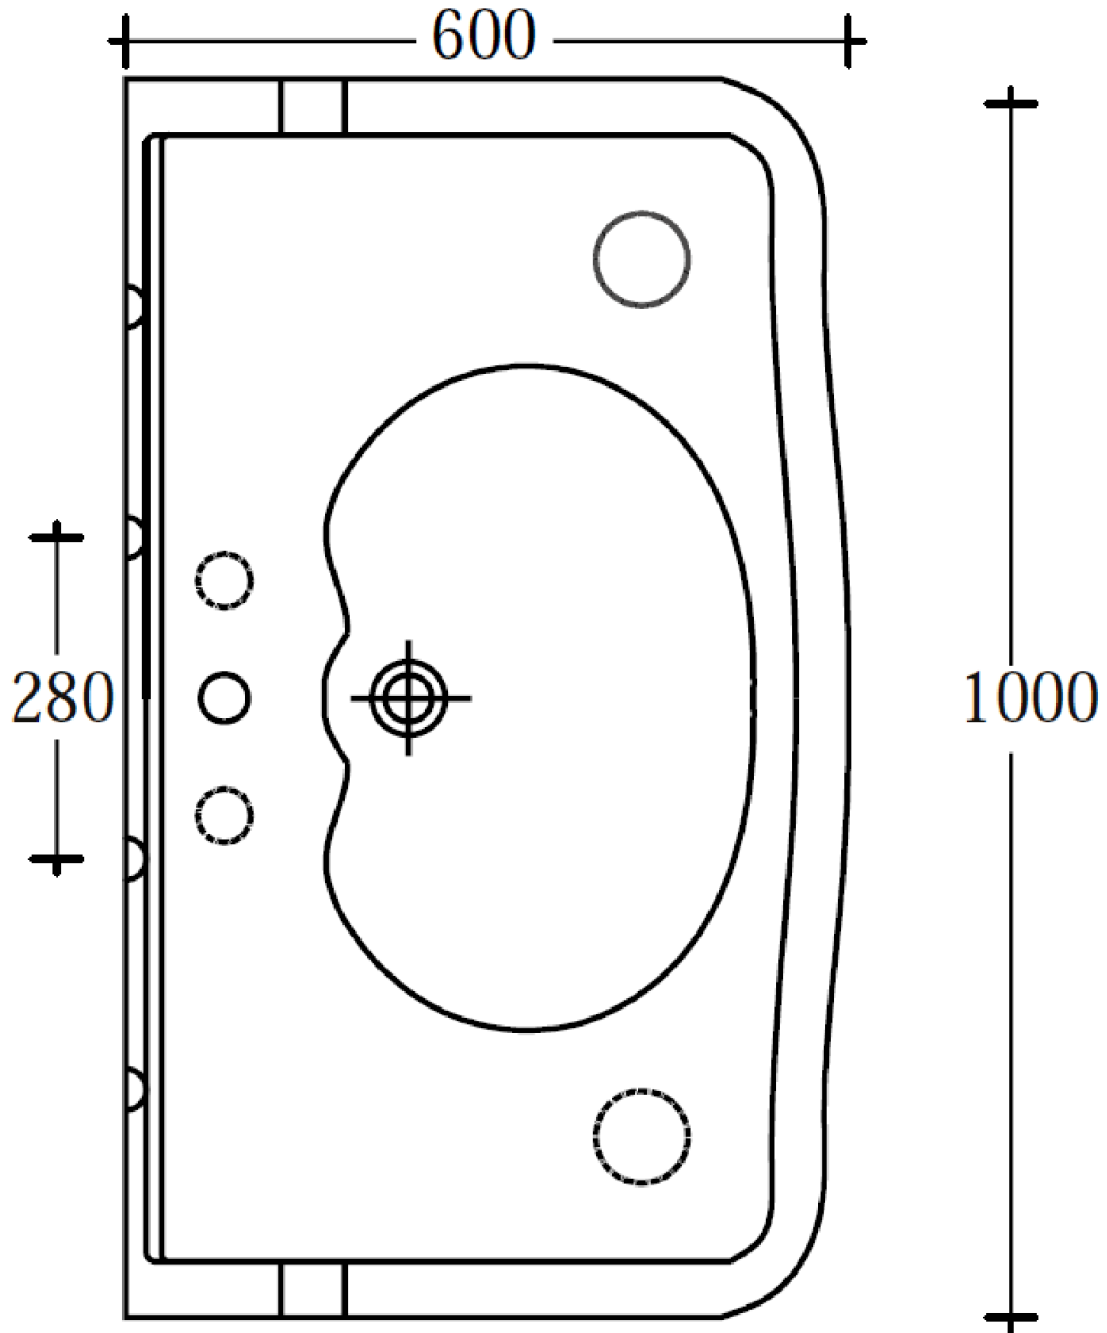

VOLEVATCH

ORFÈVRE DU BAIN

Handcrafted with finest raw materials. Manufacture Volevatch 1 bis place Jean-Jaurès - 80130 Tully

**Date / Date :**  
07/05/2020

Référence : **F/SN-M1-10**

**Echelle :**  
1:10

Lavabo Mona Lisa 100x60 cm

Tolérances / Tolerances : +/- 10mm  
Unités / units : mm<sup>2</sup>/gr

**Matière :** Porcelaine Céramique  
**Raw Material :** Ceramic Porcelain

Mona Lisa Washbasin

**Format :**  
A4

Page : 1 / 1