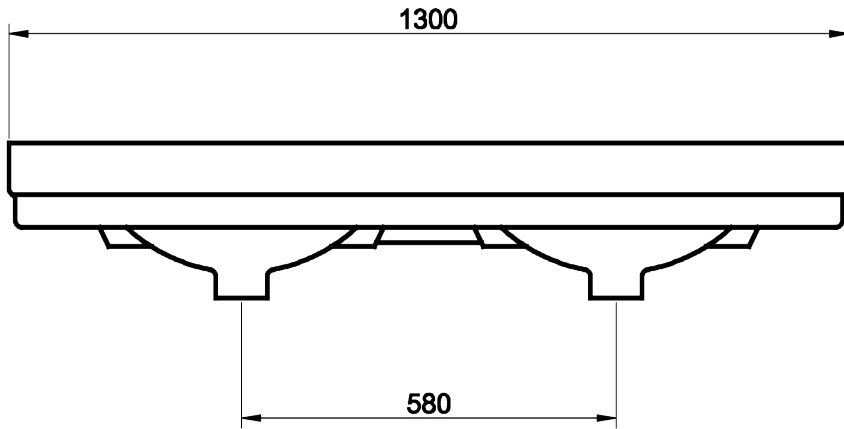

# VOLEVATCH

ORFÈVRE DU BAIN

Handcrafted with finest raw materials. Manufacture Volevatch 1 bis place Jean-Jaurès - 80130 Tully

<u>Date / Date :</u> 29/10/2019	F/SN-99-00		Echelle : 1:1	
	Lavabo double en porcelaine Néoclassique Neoclassique porcelain double basins			
<u>Matière :</u> Raw Material :	Laiton massif Massive brass		<u>Format :</u> A4	Page : 1 / 1