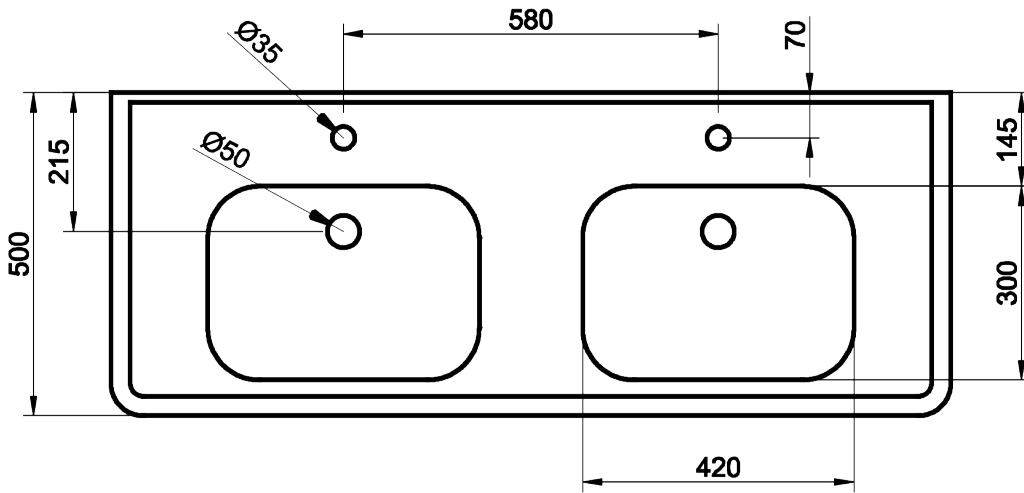

# VOLEVATCH

ORFÈVRE DU BAIN

Handcrafted with finest raw materials. Manufacture Volevatch 1 bis place Jean-Jaurès - 80130 Tully

<u>Date / Date :</u> 29/10/2019	F/SN-99-00		Echelle : 1:1	
	Lavabo double en porcelaine Néoclassique Neoclassique porcelain double basins			
<u>Matière :</u> Raw Material :	Laiton massif Massive brass		<u>Format :</u> A4	Page : 1 / 1