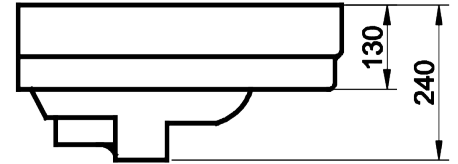

# VOLEVATCH

ORFÈVRE DU BAIN

Handcrafted with finest raw materials. Manufacture Volevatch 1 bis place Jean-Jaurès - 80130 Tully

<u>Date / Date :</u> 29/10/2019	F/SN-99-00		Echelle : 1:1	
	Lavabo double en porcelaine Néoclassique Neoclassique porcelain double basins			
<u>Matière :</u> Raw Material :	Laiton massif Massive brass		<u>Format :</u> A4	Page : 1 / 1