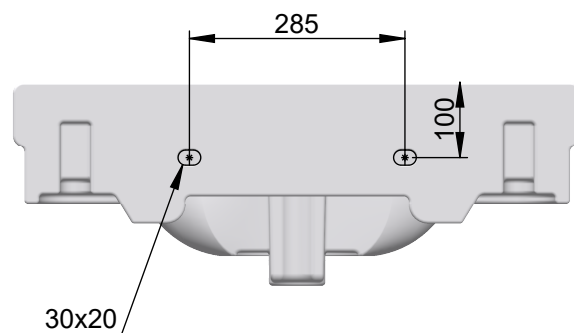

VOLEVATCH

ORFÈVRE DU BAIN

Handcrafted with finest raw materials. Manufacture Volevatch 1 bis place Jean-Jaurès - 80130 Tully

Date / Date :

02/12/2020

Référence : F/SN-88-00

Lavabo Palladio, 75x52 cm

Palladio washbasin, 75x52cm

Echelle :

1:10

Tolérances / Tolerances : +/- 10mm
Unités / units : mm/gr

Format :

A4

Page : 1 / 1

Matière : Porcelaine Céramique
Raw Material : Ceramic Porcelain