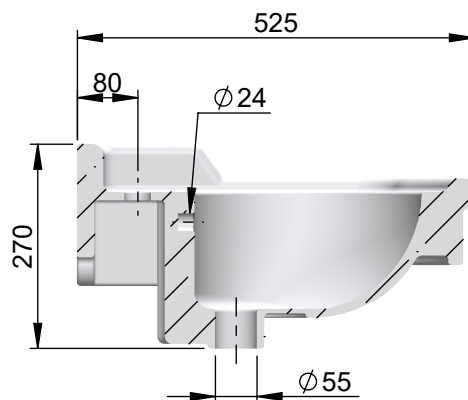

VOLEVATCH

ORFÈVRE DU BAIN

Handcrafted with finest raw materials. Manufacture Volevatch 1 bis place Jean-Jaurès - 80130 Tully

Date / Date :

02/12/2020

Référence : F/SN-88-00

Lavabo Palladio, 75x52 cm

Palladio washbasin, 75x52cm

Echelle :

1:10

Tolérances / Tolerances : +/- 10mm
Unités / units : mm/gr

Format :

A4

Page : 1 / 1

Matière : Porcelaine Céramique
Raw Material : Ceramic Porcelain