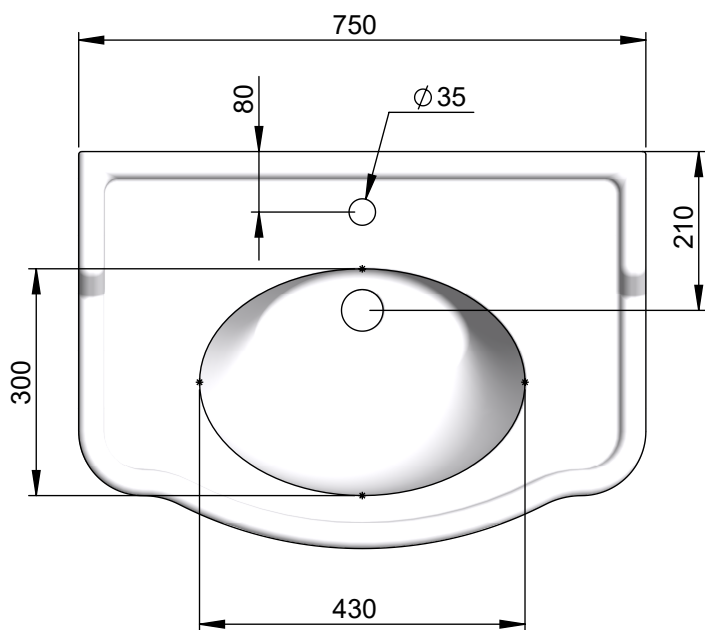

VOLEVATCH

ORFÈVRE DU BAIN

Handcrafted with finest raw materials. Manufacture Volevatch 1 bis place Jean-Jaurès - 80130 Tully

Date / Date :

02/12/2020

Référence : F/SN-88-00

Lavabo Palladio, 75x52 cm

Palladio washbasin, 75x52cm

Echelle :

1:10

Tolérances / Tolerances : +/- 10mm
Unités / units : mm/gr

Format :

A4

Page : 1 / 1

Matière : Porcelaine Céramique
Raw Material : Ceramic Porcelain