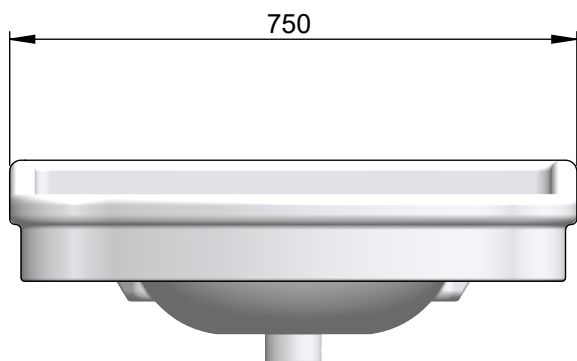

VOLEVATCH

ORFÈVRE DU BAIN

Handcrafted with finest raw materials. Manufacture Volevatch 1 bis place Jean-Jaurès - 80130 Tully

Date / Date :

02/12/2020

Référence : F/SN-88-00

Lavabo Palladio, 75x52 cm

Palladio washbasin, 75x52cm

Echelle :

1:10

Tolérances / Tolerances : +/- 10mm
Unités / units : mm/gr

Format :

A4

Page : 1 / 1

Matière : Porcelaine Céramique
Raw Material : Ceramic Porcelain