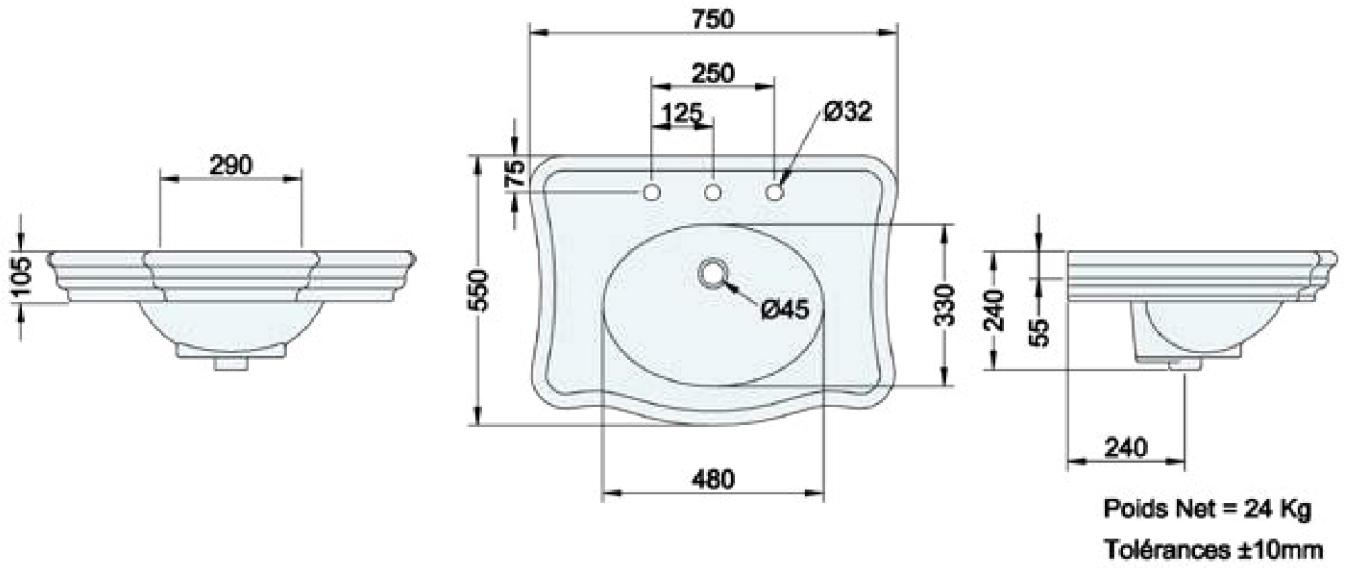

# VOLEVATCH

ORFÈVRE DU BAIN

Handcrafted with finest raw materials. Manufacture Volevatch 1 bis place Jean-Jaurès - 80130 Tully

<u>Date / Date :</u> 19/06/2017	F/SN-75-LV		Echelle : 1:1	 Tolérances / Tolerances : +/- 5mm Unités / units : mm/°/gr
	Lavabo Volevatch n°1 75x54cm Volevatch n°1 Washbasin 75x54cm			
<u>Matière :</u> Raw Material :	Laiton massif Massive brass		Page : 1 / 1	