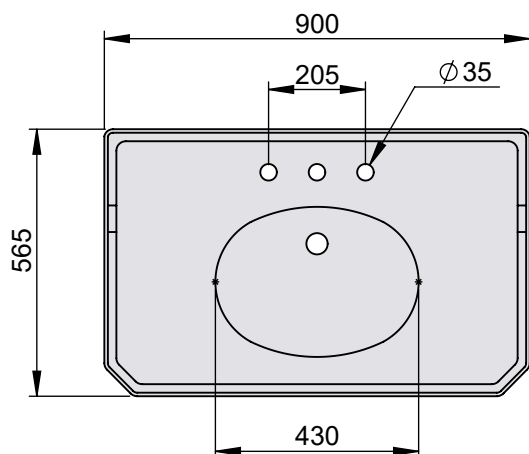

VOLEVATCH

ORFÈVRE DU BAIN

Handcrafted with finest raw materials. Manufacture Volevatch 1 bis place Jean-Jaurès - 80130 Tully

Date / Date :

03/12/2020

Référence : **F/SN-67-00**

Lavabo Art Déco, 90x56cm

Art Déco Washbasin, 96x56cm

Echelle :

1:16

Format :

A4

Tolérances / Tolerances : +/- 10mm
Unités / units : mm²/gr

Page : 1 / 1

Matière : Porcelaine Céramique
Raw Material : Ceramic Porcelain