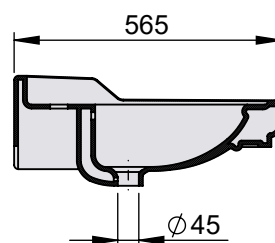

VOLEVATCH

ORFÈVRE DU BAIN

Handcrafted with finest raw materials. Manufacture Volevatch 1 bis place Jean-Jaurès - 80130 Tully

Date / Date :

03/12/2020

Référence : **F/SN-67-00**

Lavabo Art Déco, 90x56cm

Art Déco Washbasin, 96x56cm

Echelle :

1:16

Format :

A4

Tolérances / Tolerances : +/- 10mm
Unités / units : mm²/gr

Page : 1 / 1

Matière : Porcelaine Céramique
Raw Material : Ceramic Porcelain