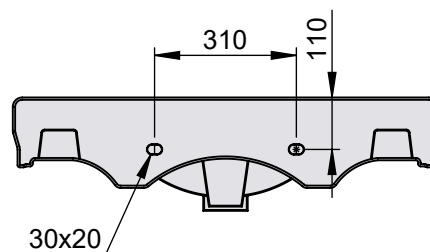

VOLEVATCH

ORFÈVRE DU BAIN

Handcrafted with finest raw materials. Manufacture Volevatch 1 bis place Jean-Jaurès - 80130 Tully

Date / Date :

03/12/2020

Référence : **F/SN-67-00**

Lavabo Art Déco, 90x56cm

Art Déco Washbasin, 96x56cm

Echelle :

1:16

Format :

A4

Tolérances / Tolerances : +/- 10mm
Unités / units : mm²/gr

Page : 1 / 1

Matière : Porcelaine Céramique
Raw Material : Ceramic Porcelain