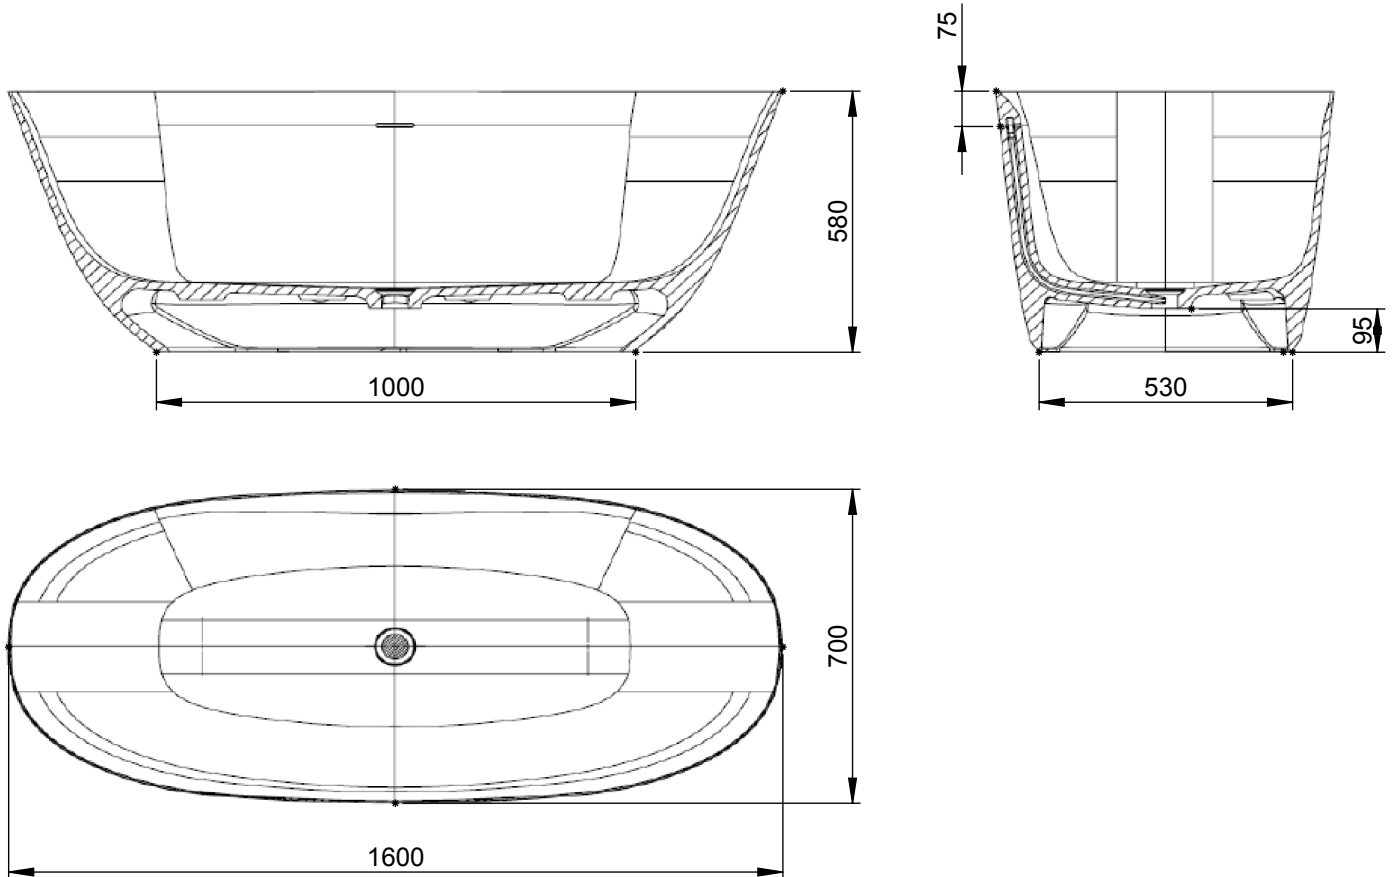

# VOLEVATCH

ORFÈVRE DU BAIN

Contenance / Capacity : 238 L  
 Tolérance: ±10mm

Handcrafted with finest raw materials. Manufacture Volevatch 1 bis place Jean-Jaurès - 80130 Tully

<b>Date / Date :</b> 05/05/2021	<b>Référence : F/SN-41-00</b>	<b>Echelle :</b> 1:1	 Tolérances / Tolerances : +/- 5mm Unités / units : mm <sup>3</sup> /gr
	Baignoire LYS, en cristalplant, blanc mat, 1600x700x570mm Cristalplant LYS bathtub, matt white, 1600x700x570 mm	<b>Format :</b> A4	
<b>Matière :</b> Laiton massif <b>Raw Material :</b> Massive brass			