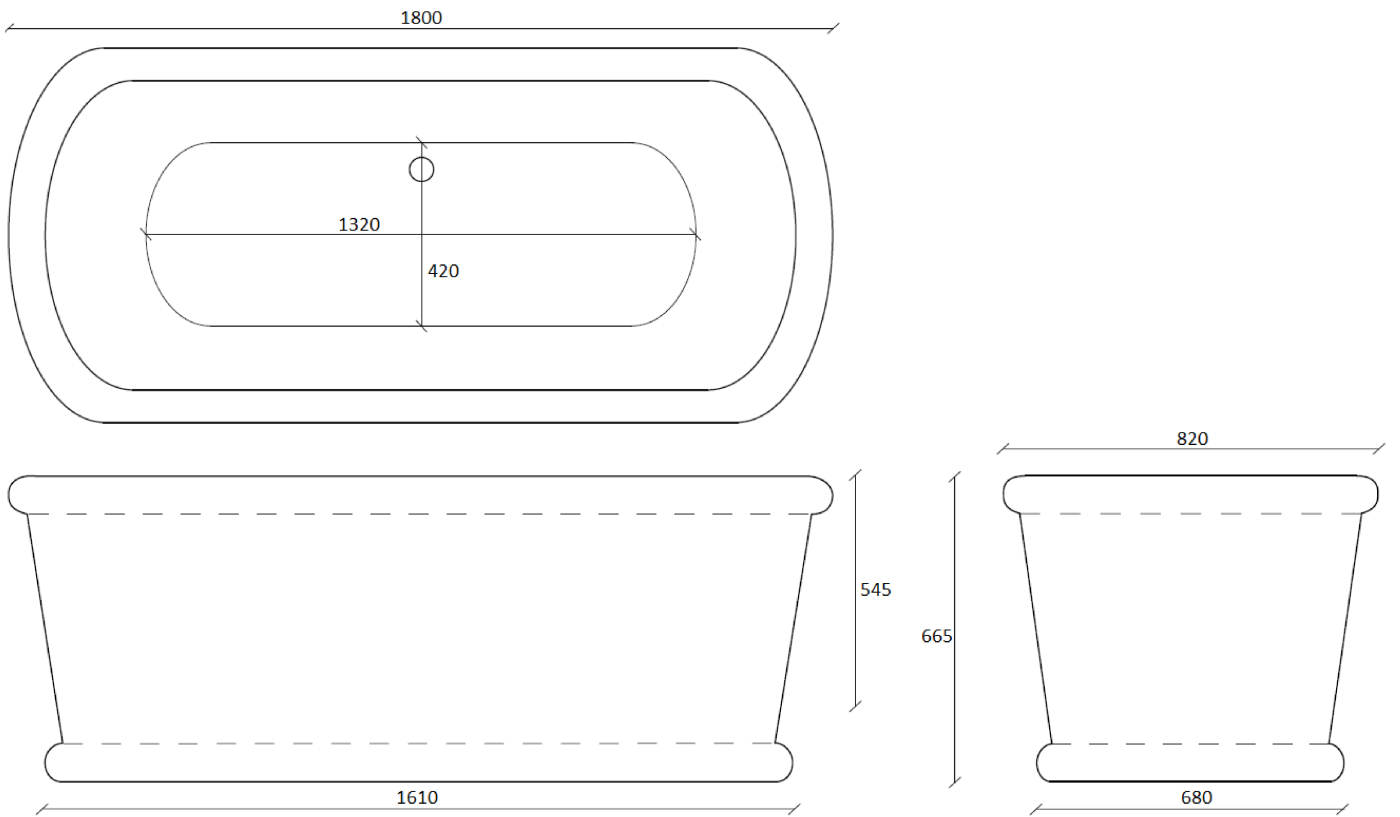

VOLEVATCH

ORFÈVRE DU BAIN

Poids / weight : 215 Kg
 Contenance / capacity : 278L
 Tolérance : ±10mm

Handcrafted with finest raw materials. Manufacture Volevatch 1 bis place Jean-Jaurès - 80130 Tully

Date / Date : 26/05/2020	Référence : F/SN-35-01		Echelle : 1:15	 Tolérances / Tolerances : +/- 10mm Unités / units : mm ³ /gr
	Baignoire Egée en résine, 1800mm x 820mm x 665mm		Format : A4	
Matière : Raw Material :	Résine Resin	Egée Double-ended bathtub, Resin material, 1800mm x 820mm x 665mm		Page : 1 / 2

VOLEVATCH

ORFÈVRE DU BAIN

Référence baignoire	Colonnes de bain douche compatibles
F/SN-35-01	A/T5-H2-F5 B/T5-H2-F5 GH/T5-H2-F5 H/T5-H2-F5 A/T5-H2-F6 B/T5-H2-F6 GH/T5-H2-F6 H/T5-H2-F6

Référence baignoire	Vidages compatibles
F/SN-35-01	B/BV-21-00

Handcrafted with finest raw materials. Manufacture Volevatch 1 bis place Jean-Jaurès - 80130 Tully

Date / Date : 26/05/2020	Référence : F/SN-35-01	Echelle : 1:15	 Tolérances / Tolerances : +/- 10mm Unités / units : mm°/gr
	Baignoire Egée en résine, 1800mm x 820mm x 665mm Egée Double-ended bathtub, Resin material, 1800mm x 820mm x 665mm		
Matière : Raw Material :	Résine Resin	Page : 2 / 2	