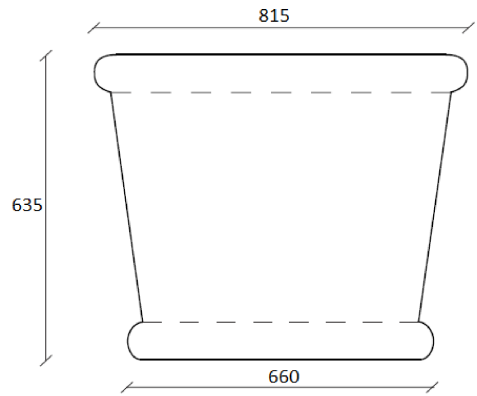

VOLEVATCH

ORFÈVRE DU BAIN

Poids / weight : 190 Kg
Contenance / capacity : 260 L
Tolérance : ±10mm

Handcrafted with finest raw materials. Manufacture Volevatch 1 bis place Jean-Jaurès - 80130 Tully

Date / Date : 26/05/2020	Référence : F/SN-35-00		Echelle : 1:15	 Tolérances / Tolerances : +/- 10mm Unités / units : mm²/gr
	Baignoire Egée en résine, 1700mm x 815mm x 635mm		Format : A4	
Matière : Raw Material :	Résine Resin	Egée Double-ended bathtub, Resin material, 1700mm x 815mm x 635mm		Page : 1 / 2

VOLEVATCH

ORFÈVRE DU BAIN

Référence baignoire	Colonnes de bain douche compatibles
F/SN-35-00	A/T5-H2-F3 B/T5-H2-F3 GH/T5-H2-F3 H/T5-H2-F3 A/T5-H2-F4 B/T5-H2-F4 GH/T5-H2-F4 H/T5-H2-F4 L/T5-H2-F4 A/T5-H2-F5 B/T5-H2-F5 GH/T5-H2-F5 H/T5-H2-F5 A/T5-H2-F6 B/T5-H2-F6 GH/T5-H2-F6 H/T5-H2-F6

Référence baignoire	Vidages compatibles
F/SN-35-00	B/BV-21-00

Handcrafted with finest raw materials. Manufacture Volevatch 1 bis place Jean-Jaurès - 80130 Tully

Date / Date : 26/05/2020	Référence : F/SN-35-00		Echelle : 1:15	
	Baignoire Egée en résine, 1700mm x 815mm x 635mm		Format : A4	
Matière : Raw Material :	Résine Resin	Egée Double-ended bathtub, Resin material, 1700mm x 815mm x 635mm		Page : 2 / 2