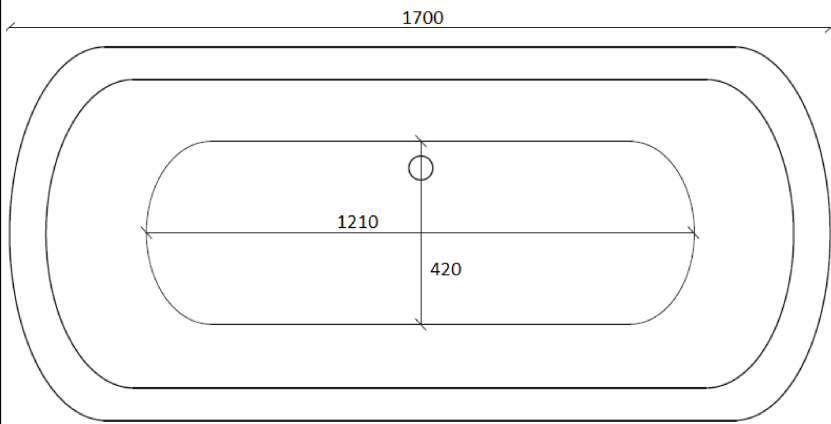

VOLEVATCH

ORFÈVRE DU BAIN

Poids / weight : 190 Kg
Contenance / capacity : 260 L
Tolérance : ±10mm

Handcrafted with finest raw materials. Manufacture Volevatch 1 bis place Jean-Jaurès - 80130 Tully

Date / Date : 26/05/2020	Référence : F/SN-35-00		Echelle : 1:15	 Tolérances / Tolerances : +/- 10mm Unités / units : mm²/gr
	Baignoire Egée en résine, 1700mm x 815mm x 635mm		Format : A4	
Matière : Raw Material :	Résine Resin	Egée Double-ended bathtub, Resin material, 1700mm x 815mm x 635mm		Page : 1 / 2

VOLEVATCH

ORFÈVRE DU BAIN

Référence baignoire	Colonnes de bain douche compatibles
F/SN-35-00	A/T5-H2-F3 B/T5-H2-F3 GH/T5-H2-F3 H/T5-H2-F3 A/T5-H2-F4 B/T5-H2-F4 GH/T5-H2-F4 H/T5-H2-F4 L/T5-H2-F4 A/T5-H2-F5 B/T5-H2-F5 GH/T5-H2-F5 H/T5-H2-F5 A/T5-H2-F6 B/T5-H2-F6 GH/T5-H2-F6 H/T5-H2-F6

Référence baignoire	Vidages compatibles
F/SN-35-00	B/BV-21-00

Handcrafted with finest raw materials. Manufacture Volevatch 1 bis place Jean-Jaurès - 80130 Tully

Date / Date : 26/05/2020	Référence : F/SN-35-00		Echelle : 1:15	
	Baignoire Egée en résine, 1700mm x 815mm x 635mm		Format : A4	
Matière : Raw Material :	Résine Resin	Egée Double-ended bathtub, Resin material, 1700mm x 815mm x 635mm		Page : 2 / 2