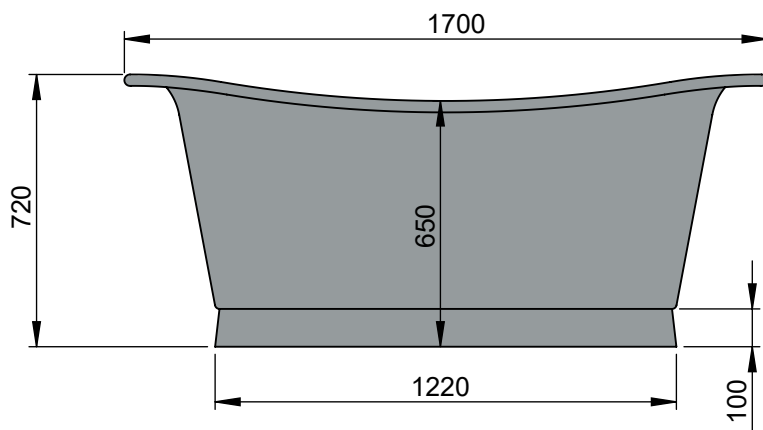

VOLEVATCH

ORFÈVRE DU BAIN

Handcrafted with finest raw materials. Manufacture Volevatch 1 bis place Jean-Jaurès - 80130 Tully

Date / Date :
13/05/2020

Référence : **F/SN-33-00**

Echelle :
1:20

Baignoire en cuivre Bateau 1,70m

Tolérances / Tolerances : +/- 10mm
Unités / units : mm²/gr

Matière : Cuivre
Raw Material : Copper

Copper bath tub 1,70m

Format :
A4

Page : 1 / 2

VOLEVATCH

ORFÈVRE DU BAIN

Référence baignoire	Colonnes de bain douche compatibles
F/SN-33-00	A/T5-H2-F5 B/T5-H2-F5 GH/T5-H2-F5 H/T5-H2-F5 A/T5-H2-F6 B/T5-H2-F6 GH/T5-H2-F6 H/T5-H2-F6

Référence baignoire	Vidages compatibles
F/SN-33-00	B/BV-21-00

Handcrafted with finest raw materials. Manufacture Volevatch 1 bis place Jean-Jaurès - 80130 Tully

Date / Date : 13/05/2020	Référence : F/SN-33-00 Baignoire en cuivre Bateau 1,70m Copper bath tub 1,70m	Echelle : 1:20	
Matière : Cuivre Raw Material : Copper		Format : A4	Tolérances / Tolerances : +/- 10mm Unités / units : mm ² /gr Page : 2 / 2