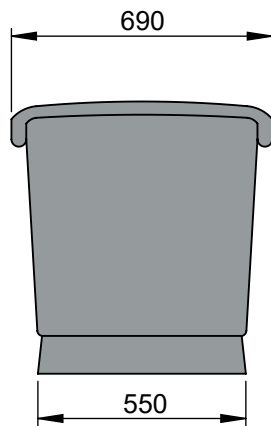

VOLEVATCH

ORFÈVRE DU BAIN

Handcrafted with finest raw materials. Manufacture Volevatch 1 bis place Jean-Jaurès - 80130 Tully

Date / Date :
13/05/2020

Référence : **F/SN-33-00**

Echelle :
1:20

Baignoire en cuivre Bateau 1,70m

Tolérances / Tolerances : +/- 10mm
Unités / units : mm²/gr

Matière : Cuivre
Raw Material : Copper

Copper bath tub 1,70m

Format :
A4

Page : 1 / 2

VOLEVATCH

ORFÈVRE DU BAIN

Référence baignoire	Colonnes de bain douche compatibles
F/SN-33-00	A/T5-H2-F5 B/T5-H2-F5 GH/T5-H2-F5 H/T5-H2-F5 A/T5-H2-F6 B/T5-H2-F6 GH/T5-H2-F6 H/T5-H2-F6

Référence baignoire	Vidages compatibles
F/SN-33-00	B/BV-21-00

Handcrafted with finest raw materials. Manufacture Volevatch 1 bis place Jean-Jaurès - 80130 Tully

Date / Date : 13/05/2020	Référence : F/SN-33-00 Baignoire en cuivre Bateau 1,70m Copper bath tub 1,70m	Echelle : 1:20	
Matière : Cuivre Raw Material : Copper		Format : A4	Tolérances / Tolerances : +/- 10mm Unités / units : mm ² /gr Page : 2 / 2