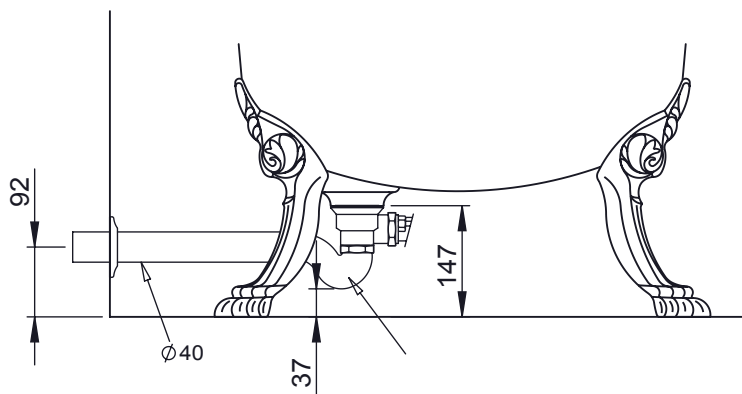

VOLEVATCH

ORFÈVRE DU BAIN

Attention: Le vidage ne peut pas faire une rotation de 360°

B/BV-17-00
+
B/SF-13-01

B/BV-17-00
+
B/SF-13-02

Poids Net = 154 Kg

Contenance = 201 Lt

Tolérances ± 10 mm

Handcrafted with finest raw materials. Manufacture Volevatch 1 bis place Jean-Jaurès - 80130 Tully

Date / Date :
30/03/2021

Référence : F/SN-27-00

Baignoire en fonte brute Sylvie

Sylvie cast-iron bath tub

Echelle :
1:15

Tolérances / Tolerances : +/- 5mm
Unités / units : mm²/gr

Format :
A4

Page : 1 / 1

Matière : Laiton massif
Raw Material : Massive brass