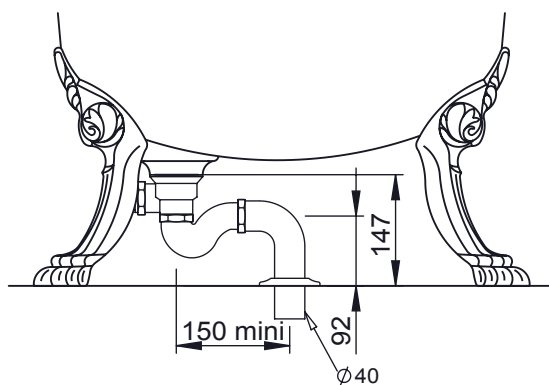

VOLEVATCH

ORFÈVRE DU BAIN

Attention: Le vidage ne peut pas faire une rotation de 360°

B/BV-17-00
+
B/SF-13-01

B/BV-17-00
+
B/SF-13-02

Poids Net = 154 Kg

Contenance = 201 Lt

Tolérances ± 10 mm

Handcrafted with finest raw materials. Manufacture Volevatch 1 bis place Jean-Jaurès - 80130 Tully

Date / Date :
30/03/2021

Référence : F/SN-27-00

Baignoire en fonte brute Sylvie

Sylvie cast-iron bath tub

Echelle :
1:15

Tolérances / Tolerances : +/- 5mm
Unités / units : mm²/gr

Format :
A4

Page : 1 / 1

Matière : Laiton massif
Raw Material : Massive brass