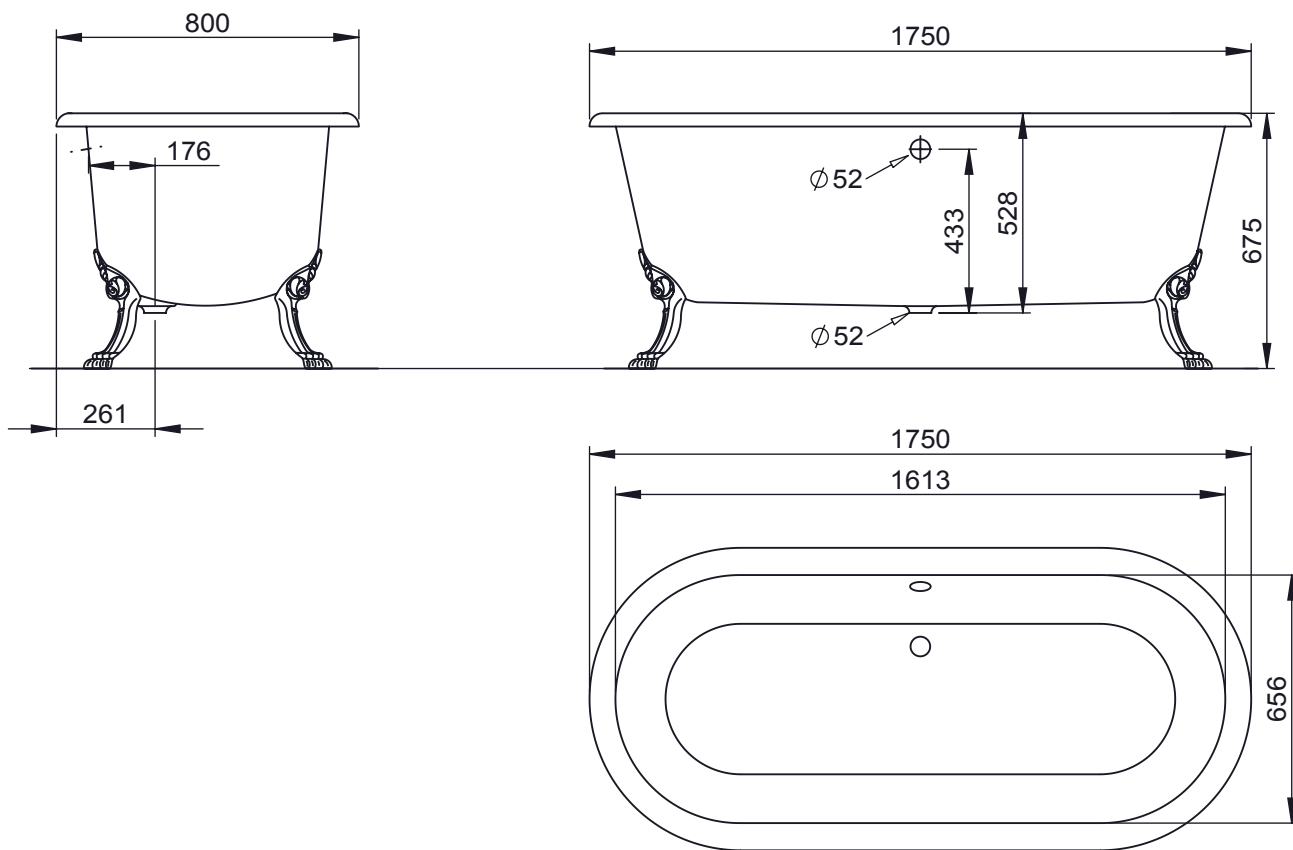

VOLEVATCH

ORFÈVRE DU BAIN

Attention: Le vidage ne peut pas faire une rotation de 360°

B/BV-17-00
+
B/SF-13-01

B/BV-17-00
+
B/SF-13-02

Poids Net = 154 Kg

Contenance = 201 Lt

Tolérances ± 10 mm

Handcrafted with finest raw materials. Manufacture Volevatch 1 bis place Jean-Jaurès - 80130 Tully

Date / Date :
30/03/2021

Référence : F/SN-27-00

Baignoire en fonte brute Sylvie

Sylvie cast-iron bath tub

Echelle :
1:15

Tolérances / Tolerances : +/- 5mm
Unités / units : mm²/gr

Format :
A4

Page : 1 / 1

Matière : Laiton massif
Raw Material : Massive brass