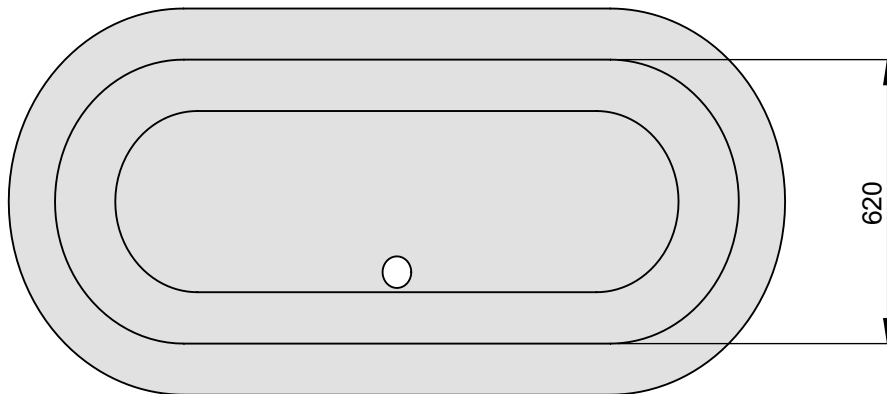

VOLEVATCH

ORFÈVRE DU BAIN

Poids / weight : 113kg
Contenance / capacity : 170 L
Tolérances : ±10mm

Handcrafted with finest raw materials. Manufacture Volevatch 1 bis place Jean-Jaurès - 80130 Tully

Date / Date : 04/05/2021	Référence : F/SN-22-01	Echelle : 1:15	 Tolérances / Tolerances : +/- 10mm Unités / units : mm/gr
	Baignoire classique symétrique 1,54m en fonte brute sur pieds griffe Cast iron Classical bath tub with claw legs	Format : A4	
Matière : Raw Material :	Fonte brute Cast iron		