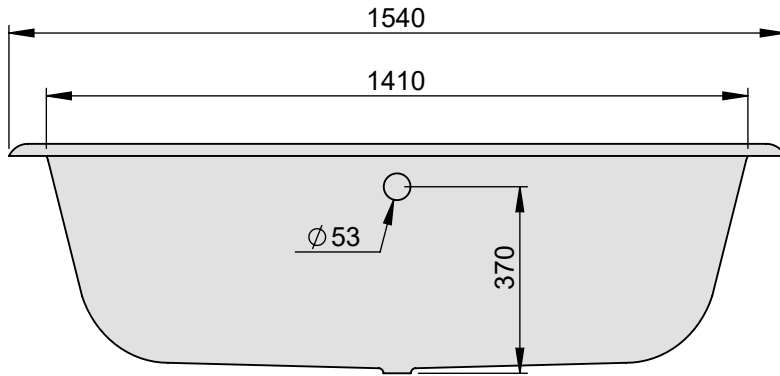

VOLEVATCH

ORFÈVRE DU BAIN

Poids / weight : 113kg
Contenance / capacity : 170 L
Tolérances : ±10mm

Handcrafted with finest raw materials. Manufacture Volevatch 1 bis place Jean-Jaurès - 80130 Tully

Date / Date : 04/05/2021	Référence : F/SN-22-01	Echelle : 1:15	 Tolérances / Tolerances : +/- 10mm Unités / units : mm/gr
	Baignoire classique symétrique 1,54m en fonte brute sur pieds griffe Cast iron Classical bath tub with claw legs	Format : A4	
Matière : Raw Material :	Fonte brute Cast iron		