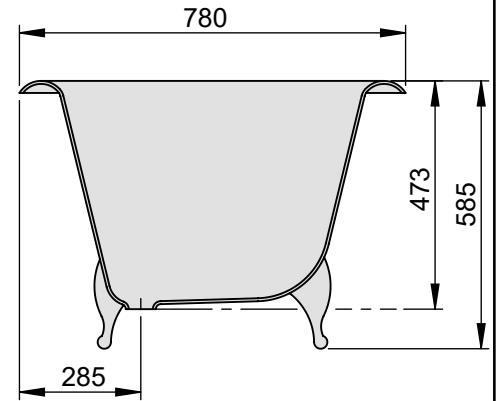

VOLEVATCH

ORFÈVRE DU BAIN

Poids / weight : 113kg
Contenance / capacity : 170 L
Tolérances : ±10mm

Handcrafted with finest raw materials. Manufacture Volevatch 1 bis place Jean-Jaurès - 80130 Tully

Date / Date : 04/05/2021	Référence : F/SN-22-01	Echelle : 1:15	 Tolérances / Tolerances : +/- 10mm Unités / units : mm/gr
	Baignoire classique symétrique 1,54m en fonte brute sur pieds griffe Cast iron Classical bath tub with claw legs	Format : A4	
Matière : Raw Material :	Fonte brute Cast iron		