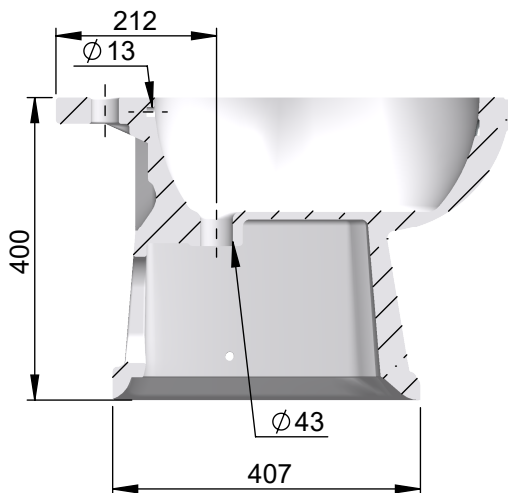

VOLEVATCH

ORFÈVRE DU BAIN

Handcrafted with finest raw materials. Manufacture Volevatch 1 bis place Jean-Jaurès - 80130 Tully

Date / Date :
07/10/2021

Référence : **F/SN-13-01**

Echelle :
1:10

Bidet Victor à poser trois trous

Tolérances / Tolerances : +/- 10mm
Unités / units : mm/gr

Victor bidet, three hole

Matière : Porcelaine Céramique
Raw Material : Ceramic Porcelain

Format :
A4

Page : 1 / 1