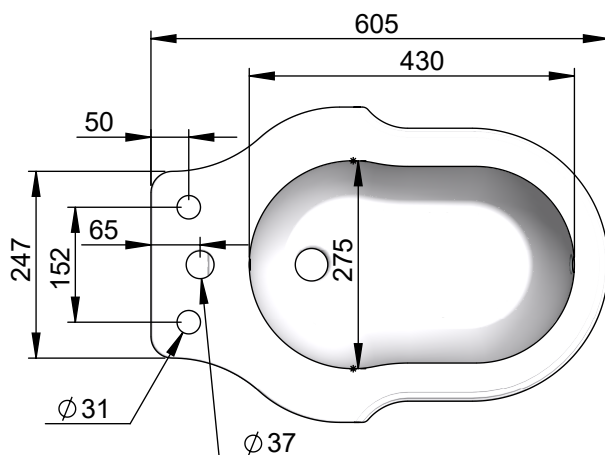

# VOLEVATCH

ORFÈVRE DU BAIN

Handcrafted with finest raw materials. Manufacture Volevatch 1 bis place Jean-Jaurès - 80130 Tully

**Date / Date :**  
07/10/2021

Référence : **F/SN-13-01**

**Echelle :**  
1:10

Bidet Victor à poser trois trous

Tolérances / Tolerances : +/- 10mm  
Unités / units : mm/gr

Victor bidet, three hole

**Matière :** Porcelaine Céramique  
**Raw Material :** Ceramic Porcelain

**Format :**  
A4