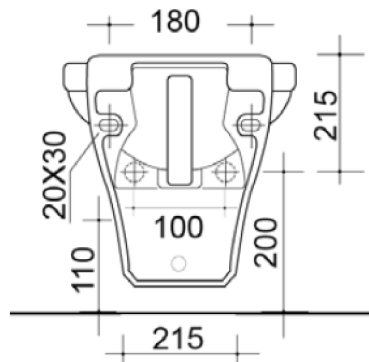

# VOLEVATCH

ORFÈVRE DU BAIN

Handcrafted with finest raw materials. Manufacture Volevatch 1 bis place Jean-Jaurès - 80130 Tully

**Date / Date :**  
25/05/2020

Référence : **F/SN-11-05**

**Echelle :**  
1:10

Bidet Palladio suspendu

Tolérances / Tolerances : +/- 10mm  
Unités / units : mm<sup>2</sup>/gr

Palladio hung bidet

**Format :**  
A4

Page : 1 / 1

**Matière :** Porcelaine Céramique  
**Raw Material :** Ceramic Porcelain