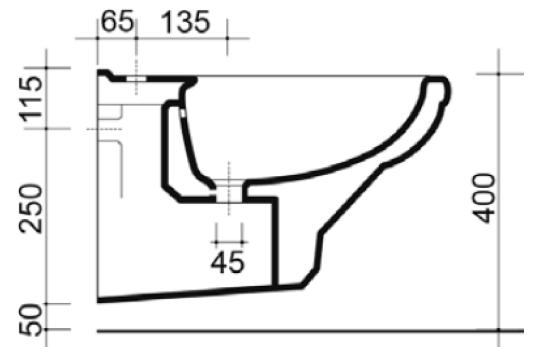

# VOLEVATCH

ORFÈVRE DU BAIN

Handcrafted with finest raw materials. Manufacture Volevatch 1 bis place Jean-Jaurès - 80130 Tully

**Date / Date :**  
25/05/2020

Référence : **F/SN-11-05**

**Echelle :**  
1:10

Bidet Palladio suspendu

Tolérances / Tolerances : +/- 10mm  
Unités / units : mm<sup>2</sup>/gr

Palladio hung bidet

**Format :**  
A4

Page : 1 / 1

**Matière :** Porcelaine Céramique  
**Raw Material :** Ceramic Porcelain