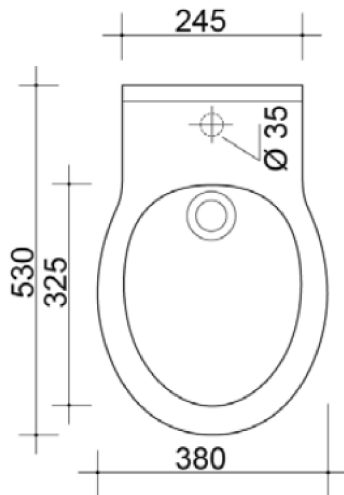

# VOLEVATCH

ORFÈVRE DU BAIN

Handcrafted with finest raw materials. Manufacture Volevatch 1 bis place Jean-Jaurès - 80130 Tully

**Date / Date :**  
25/05/2020

Référence : **F/SN-11-05**

**Echelle :**  
1:10

Bidet Palladio suspendu

Tolérances / Tolerances : +/- 10mm  
Unités / units : mm<sup>2</sup>/gr

Palladio hung bidet

**Format :**  
A4

Page : 1 / 1

**Matière :** Porcelaine Céramique  
**Raw Material :** Ceramic Porcelain