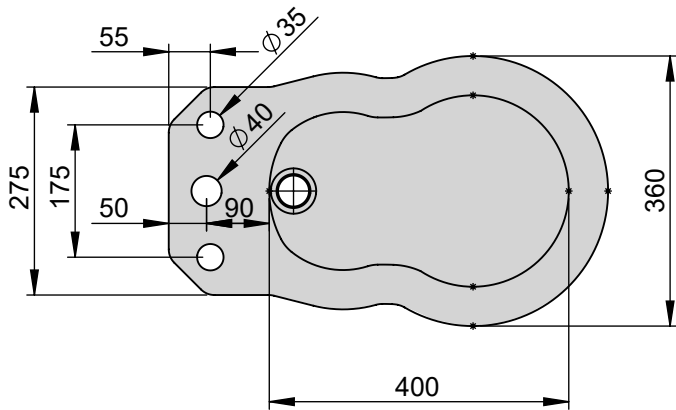

VOLEVATCH

ORFÈVRE DU BAIN

Handcrafted with finest raw materials. Manufacture Volevatch 1 bis place Jean-Jaurès - 80130 Tully

Date / Date :
27/04/2020

Référence : **F/SN-11-03**

Echelle :
1:10

Bidet Néoclassique trois trous

Tolérances / Tolerances : +/- 10mm
Unités / units : mm²/gr

Floor-standing Neoclassic bidet, three hole

Format :
A4

Page : 1 / 1

Matière : Porcelaine Céramique
Raw Material : Ceramic Porcelain