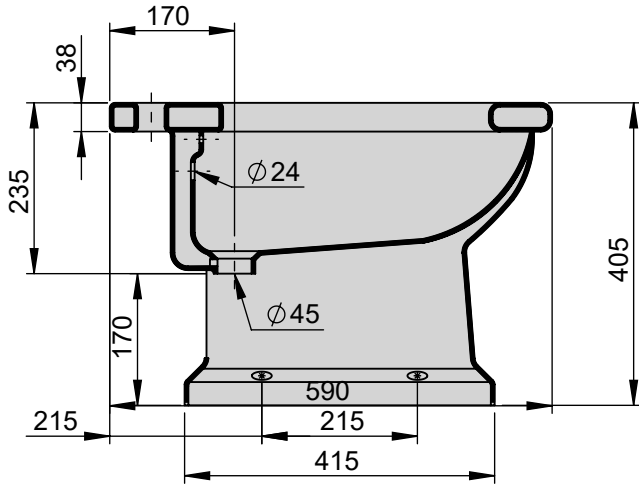

VOLEVATCH

ORFÈVRE DU BAIN

Handcrafted with finest raw materials. Manufacture Volevatch 1 bis place Jean-Jaurès - 80130 Tully

Date / Date :
27/04/2020

Référence : **F/SN-11-03**

Echelle :
1:10

Bidet Néoclassique trois trous

Tolérances / Tolerances : +/- 10mm
Unités / units : mm²/gr

Floor-standing Neoclassic bidet, three hole

Format :
A4

Page : 1 / 1

Matière : Porcelaine Céramique
Raw Material : Ceramic Porcelain