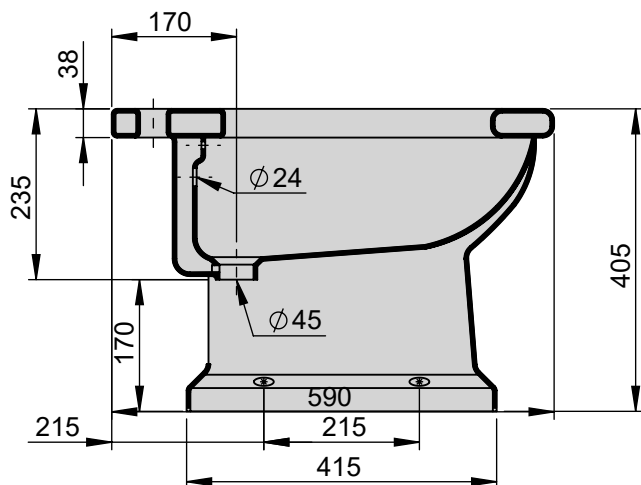

VOLEVATCH

ORFÈVRE DU BAIN

Handcrafted with finest raw materials. Manufacture Volevatch 1 bis place Jean-Jaurès - 80130 Tully

Date / Date :

27/04/2020

Référence : **F/SN-11-02**

Bidet Néoclassique monotrou

Floor-standing Neoclassic bidet, single hole

Echelle :

1:10

Format :

A4

Tolérances / Tolerances : +/- 10mm
Unités / units : mm²/gr

Page : 1 / 1

Matière : Porcelaine Céramique
Raw Material : Ceramic Porcelain