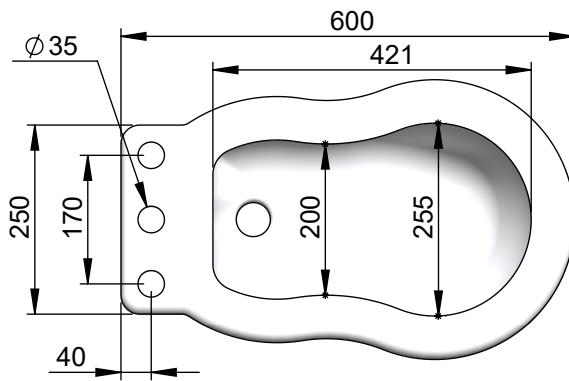

VOLEVATCH

ORFÈVRE DU BAIN

Handcrafted with finest raw materials. Manufacture Volevatch 1 bis place Jean-Jaurès - 80130 Tully

Date / Date :
05/11/2020

Référence : **F/SN-11-01**

Echelle :
1:10

Tolérances / Tolerances : +/- 0.10mm
Unités / units : mm³/gr

Bidet Palladio trois trous

Palladio bidet, three hole

Format :
A4

Page : 1 / 1

Matière : Porcelaine Céramique
Raw Material : Ceramic Porcelain