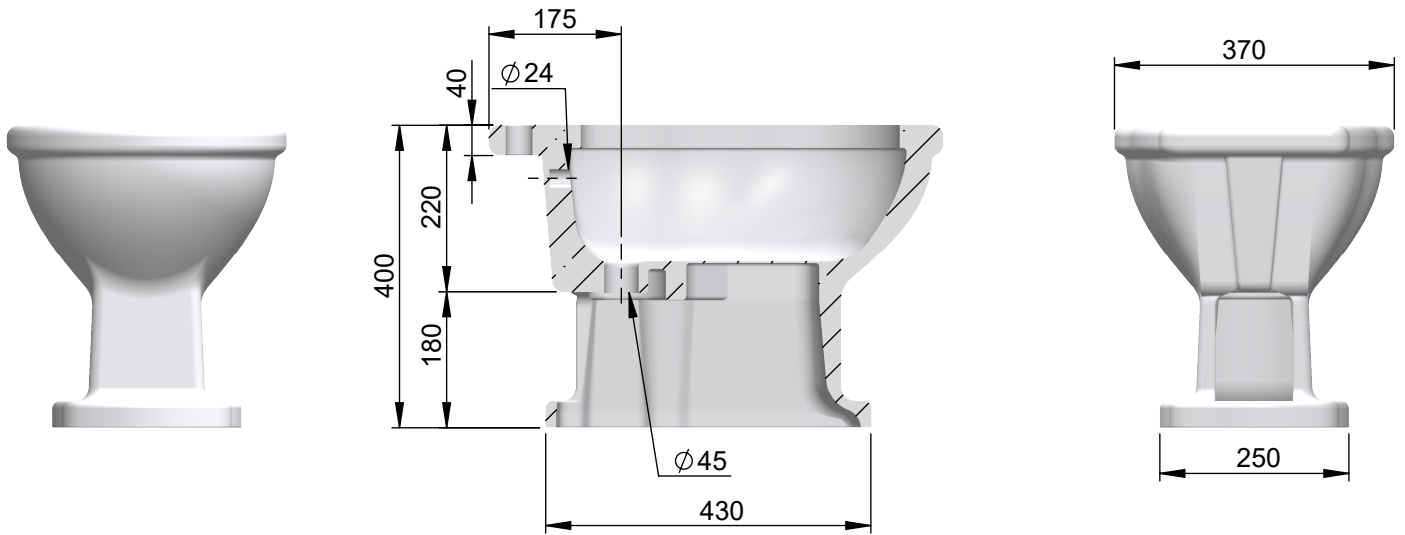

VOLEVATCH

ORFÈVRE DU BAIN

Handcrafted with finest raw materials. Manufacture Volevatch 1 bis place Jean-Jaurès - 80130 Tully

Date / Date :
05/11/2020

Référence : **F/SN-11-01**

Echelle :
1:10

Tolérances / Tolerances : +/- 0.10mm
Unités / units : mm³/gr

Bidet Palladio trois trous

Palladio bidet, three hole

Format :
A4

Page : 1 / 1

Matière : Porcelaine Céramique
Raw Material : Ceramic Porcelain