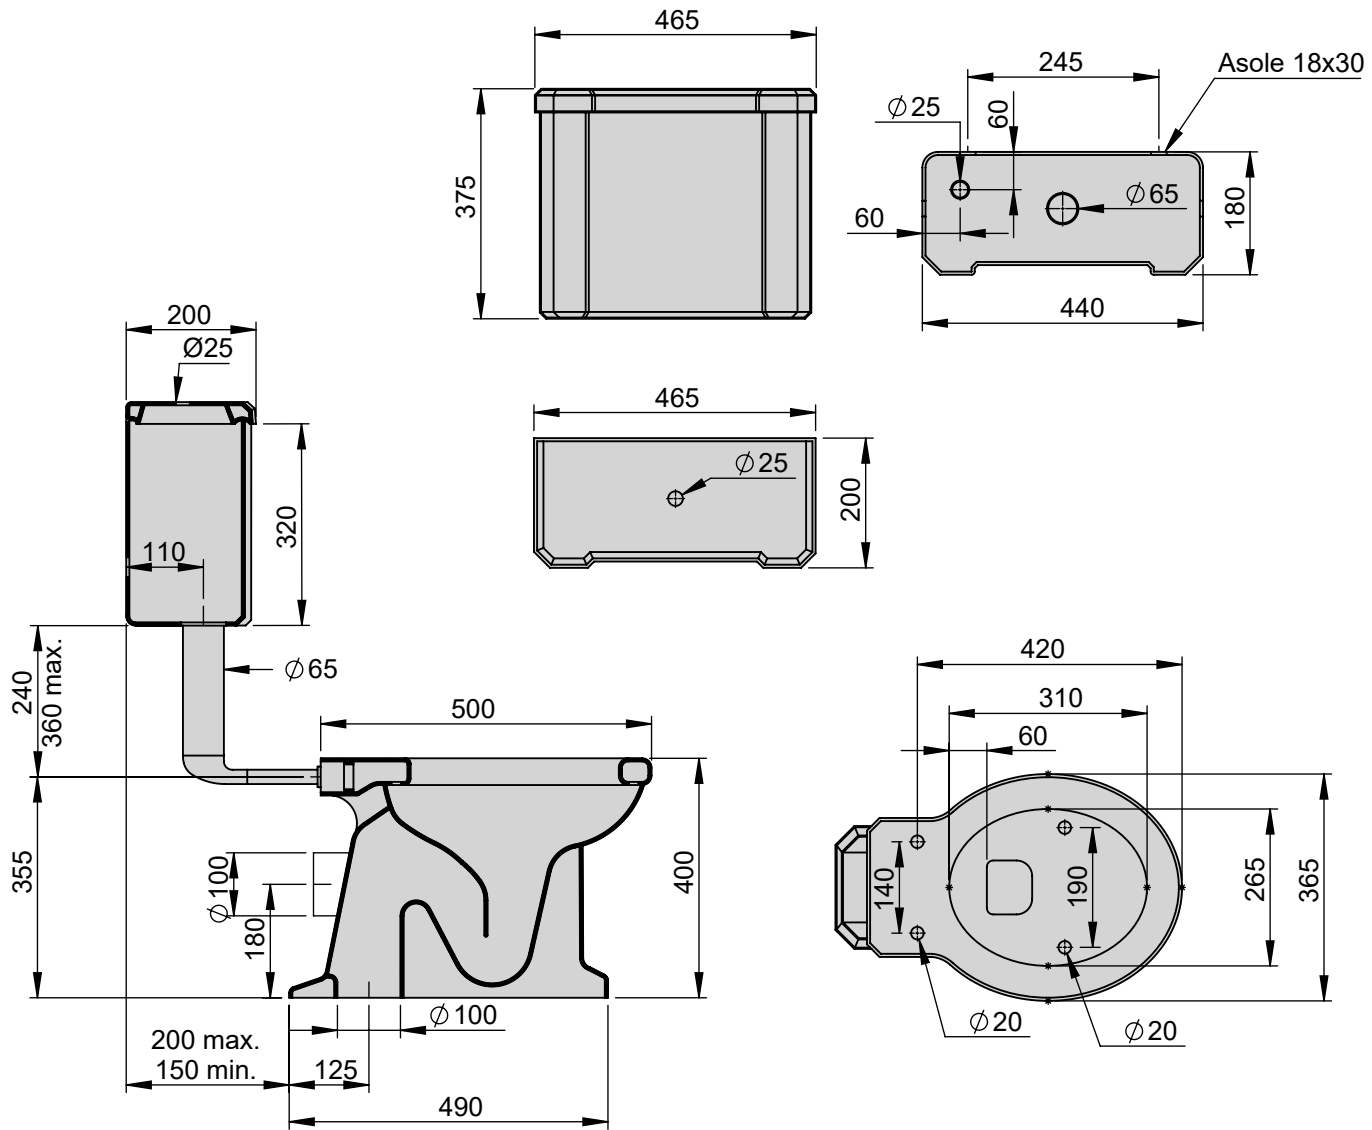

VOLEVATCH

ORFÈVRE DU BAIN

Handcrafted with finest raw materials. Manufacture Volevatch 1 bis place Jean-Jaurès - 80130 Tully

Date / Date :

27/05/2020

Référence : F/SN-10-S5

Ensemble Néoclassique monobloc avec réservoir à mi-hauteur, mécanisme et tirette
Neoclassic toilet and cistern with low level cistern, flush mechanism and pop up knob

Echelle :

1:12

Tolérances / Tolerances : +/- 10mm
Unités / units : mm/gr

Matière : Porcelaine Céramique

Raw Material : Ceramic Porcelain

Format :

A4

Page : 1 / 1