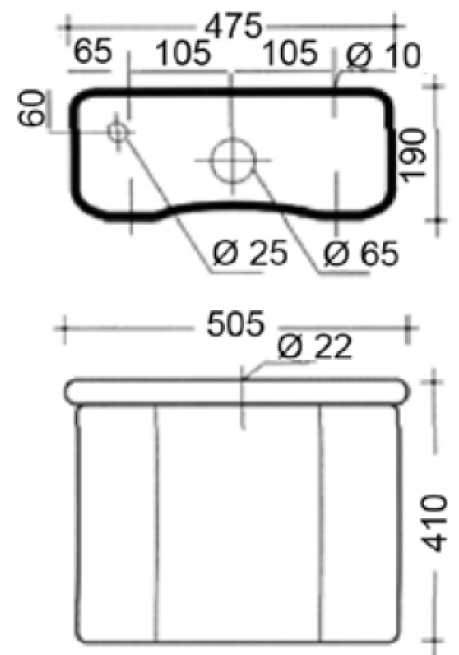

VOLEVATCH

ORFÈVRE DU BAIN

Handcrafted with finest raw materials. Manufacture Volevatch 1 bis place Jean-Jaurès - 80130 Tully

Date / Date :
27/05/2020

Référence : **F/SN-10-S4**

Echelle :
1:10

Tolérances / Tolerances : +/- 10mm
Unités / units : mm²/gr

Ensemble Palladio monobloc avec réservoir à mi-hauteur, mécanisme et tirette
Palladio toilet and cistern with with low level cistern, flush mechanism and pop up knob

Format :
A4

Page : 1 / 1

Matière : Porcelaine Céramique
Raw Material : Ceramic Porcelain