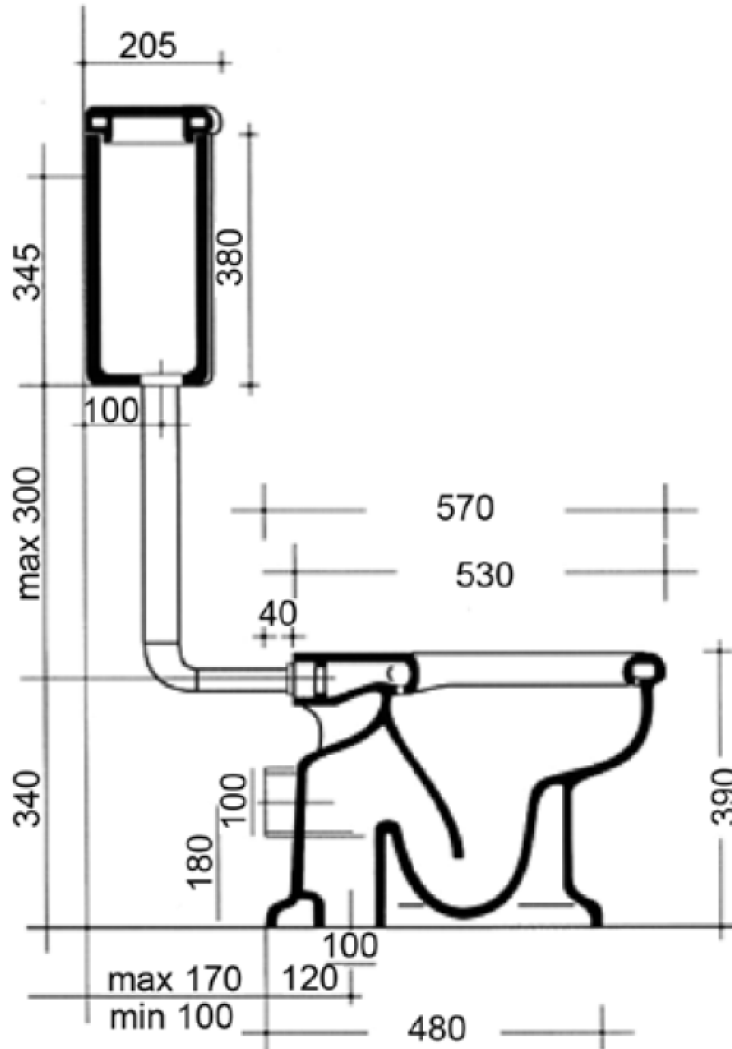

VOLEVATCH

ORFÈVRE DU BAIN

Handcrafted with finest raw materials. Manufacture Volevatch 1 bis place Jean-Jaurès - 80130 Tully

Date / Date :
27/05/2020

Référence : **F/SN-10-S4**

Echelle :
1:10

Tolérances / Tolerances : +/- 10mm
Unités / units : mm²/gr

Ensemble Palladio monobloc avec réservoir à mi-hauteur, mécanisme et tirette
Palladio toilet and cistern with with low level cistern, flush mechanism and pop up knob

Format :
A4

Page : 1 / 1

Matière : Porcelaine Céramique
Raw Material : Ceramic Porcelain