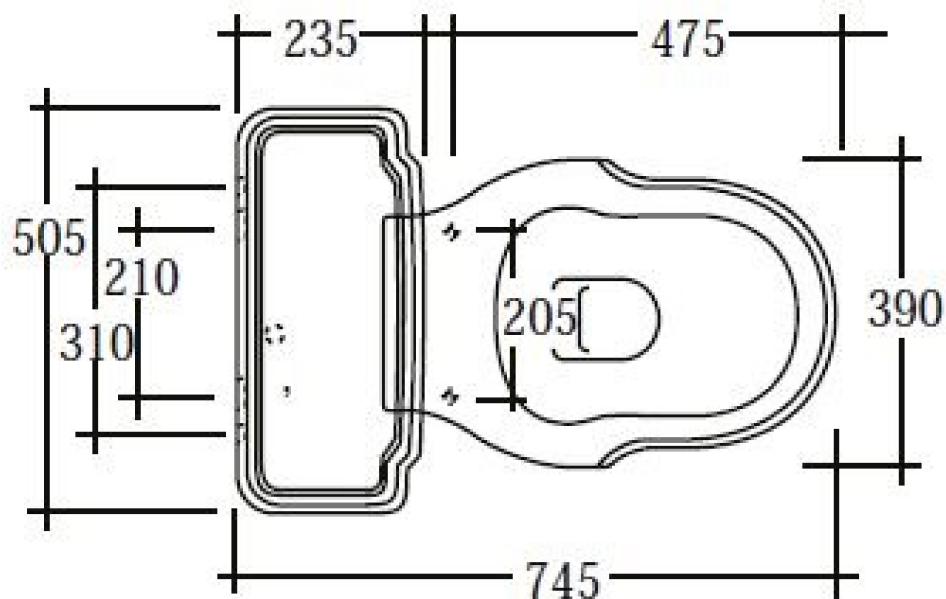

VOLEVATCH

ORFÈVRE DU BAIN

Handcrafted with finest raw materials. Manufacture Volevatch 1 bis place Jean-Jaurès - 80130 Tully

Date / Date :

28/07/2021

Référence : F/SN-10-15

WC Victor avec réservoir et sortie verticale

Victor toilet with cistern, vertical outlet

Echelle :

1:10

Format :

A4

Tolérances / Tolerances : +/- 10mm
Unités / units : mm²/gr

Page : 1 / 1

Matière : Porcelaine Céramique
Raw Material : Ceramic Porcelain