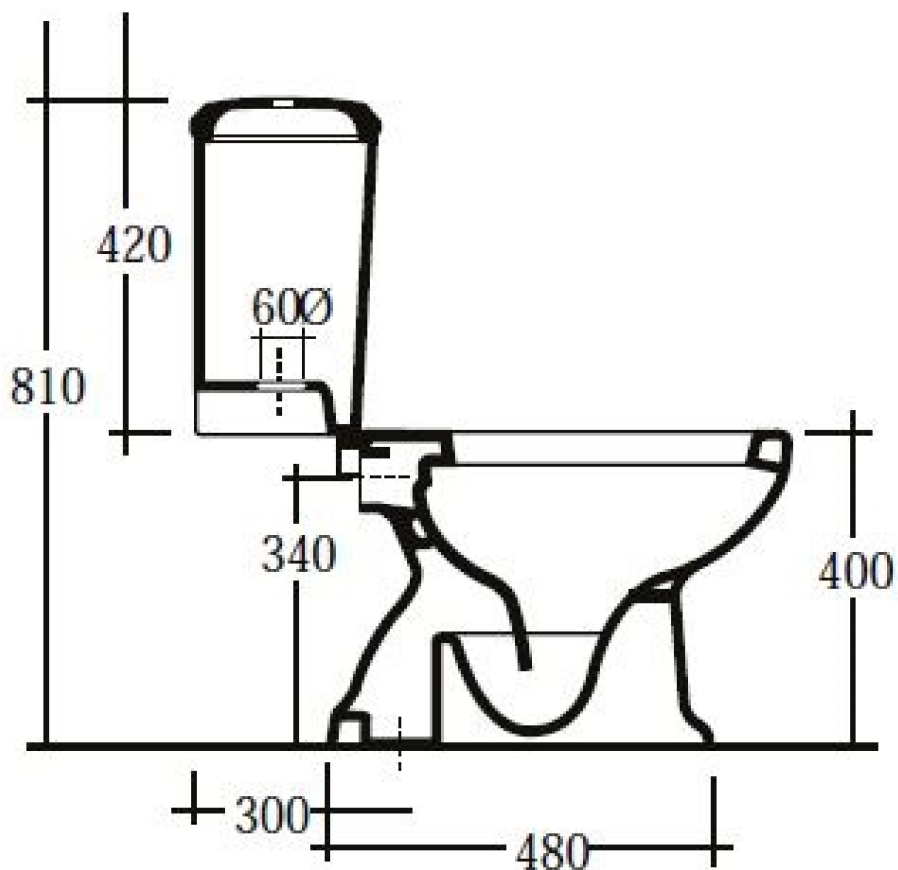

VOLEVATCH

ORFÈVRE DU BAIN

Handcrafted with finest raw materials. Manufacture Volevatch 1 bis place Jean-Jaurès - 80130 Tully

Date / Date :

28/07/2021

Référence : F/SN-10-15

WC Victor avec réservoir et sortie verticale

Victor toilet with cistern, vertical outlet

Echelle :

1:10

Format :

A4

Tolérances / Tolerances : +/- 10mm
Unités / units : mm²/gr

Page : 1 / 1

Matière : Porcelaine Céramique
Raw Material : Ceramic Porcelain