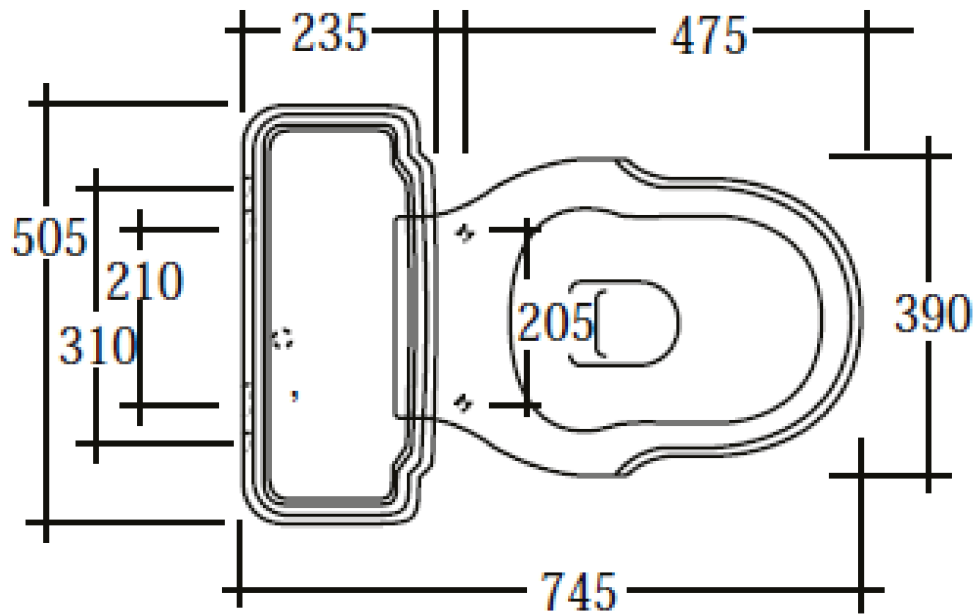

VOLEVATCH

ORFÈVRE DU BAIN

Handcrafted with finest raw materials. Manufacture Volevatch 1 bis place Jean-Jaurès - 80130 Tully

Date / Date :
10/11/2020

Référence : F/SN-10-13

Echelle :
1:10

WC Victor avec réservoir et sortie horizontale

Tolérances / Tolerances : +/- 10mm
Unités / units : mm°/gr

Victor toilet with cistern

Format :
A4

Page : 1 / 1

Matière : Porcelaine Céramique
Raw Material : Ceramic Porcelain