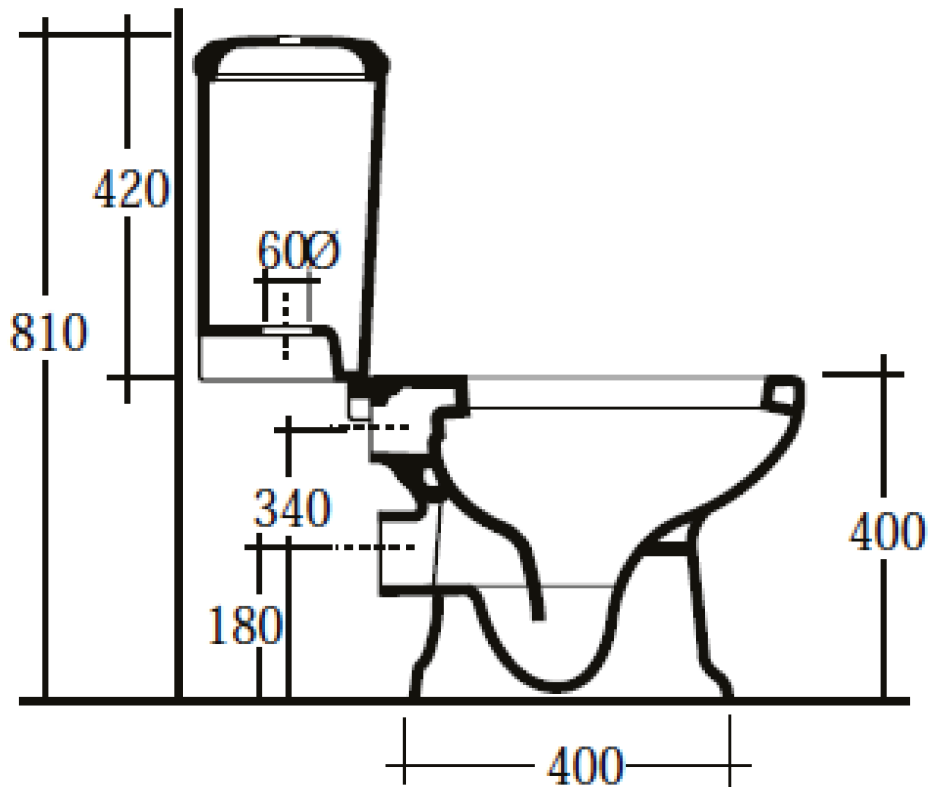

VOLEVATCH

ORFÈVRE DU BAIN

Handcrafted with finest raw materials. Manufacture Volevatch 1 bis place Jean-Jaurès - 80130 Tully

Date / Date :
10/11/2020

Référence : F/SN-10-13

Echelle :
1:10

WC Victor avec réservoir et sortie horizontale

Tolérances / Tolerances : +/- 10mm
Unités / units : mm°/gr

Victor toilet with cistern

Format :
A4

Page : 1 / 1

Matière : Porcelaine Céramique
Raw Material : Ceramic Porcelain