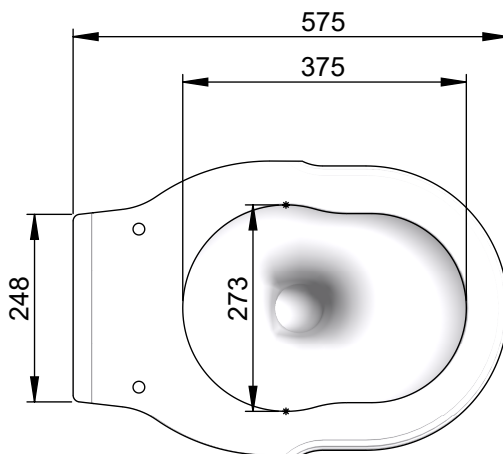

VOLEVATCH

ORFÈVRE DU BAIN

Handcrafted with finest raw materials. Manufacture Volevatch 1 bis place Jean-Jaurès - 80130 Tully

Date / Date :
08/10/2021

Référence : **F/SN-10-12**

Echelle :
1:10

Tolérances / Tolerances : +/- 10mm
Unités / units : mm°/gr

WC Victor sans réservoir avec sortie horizontale
Victor toilet only with horizontal outlet, without cistern

Format :
A4

Page : 1 / 1

Matière : Porcelaine Céramique
Raw Material : Ceramic Porcelain