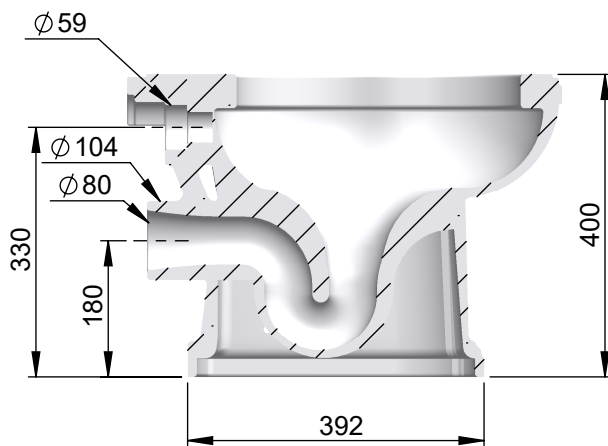

VOLEVATCH

ORFÈVRE DU BAIN

Handcrafted with finest raw materials. Manufacture Volevatch 1 bis place Jean-Jaurès - 80130 Tully

Date / Date :
08/10/2021

Référence : **F/SN-10-12**

Echelle :
1:10

Tolérances / Tolerances : +/- 10mm
Unités / units : mm°/gr

WC Victor sans réservoir avec sortie horizontale
Victor toilet only with horizontal outlet, without cistern

Format :
A4

Page : 1 / 1

Matière : Porcelaine Céramique
Raw Material : Ceramic Porcelain