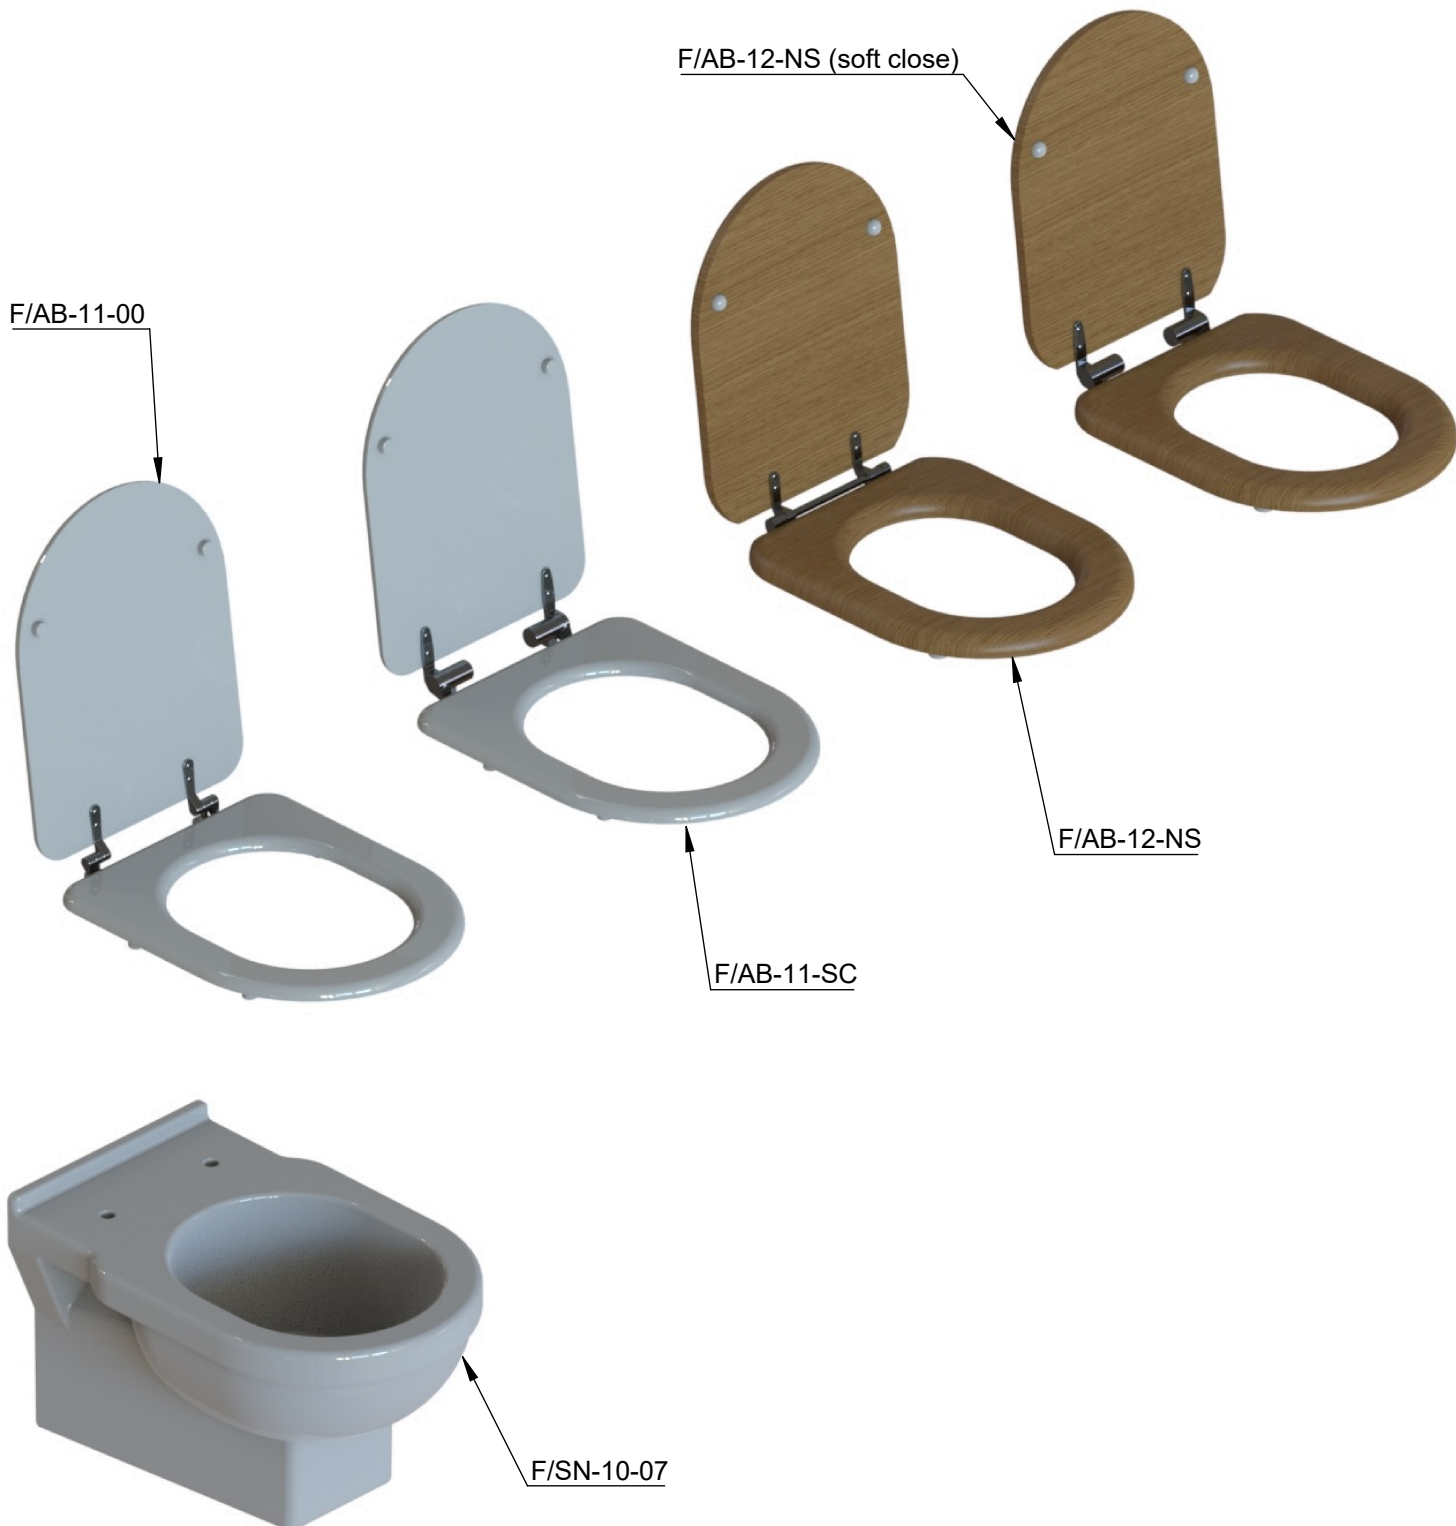

WC Néoclassique suspendu  
Neoclassic wall-mounted toilet, without cistern

Tolérances / Tolerances : +/- 10mm  
Unités / units : mm/gr

**Matière :** Porcelaine Céramique  
**Raw Material :** Ceramic Porcelain

**Format :**  
A4

Page : 1 / 2

VOLEVATCH

ORFÈVRE DU BAIN

## Compatibilité des accessoires

Handcrafted with finest raw materials. Manufacture Volevatch 1 bis place Jean-Jaurès - 80130 Tully

**Date / Date :**

20/11/2020

Référence : **F/SN-10-07**

WC Néoclassique suspendu

Neoclassic wall-mounted toilet, without cistern

**Echelle :**

1:10

**Format :**

A4

Tolérances / Tolerances : +/- 0.1mm  
Unités / units : mm<sup>3</sup>/gr

Page : 2 / 2

**Matière :** Porcelaine Céramique  
**Raw Material :** Ceramic Porcelain