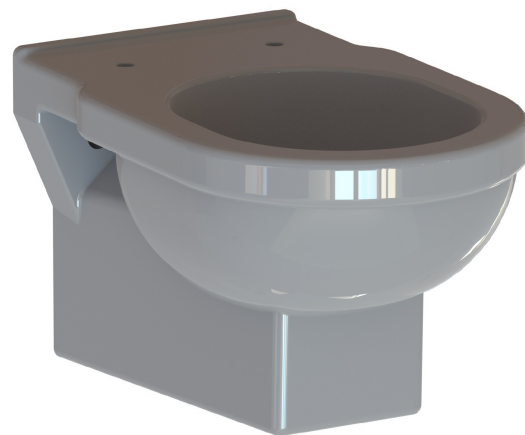

VOLEVATCH

ORFÈVRE DU BAIN

Handcrafted with finest raw materials. Manufacture Volevatch 1 bis place Jean-Jaurès - 80130 Tully

Date / Date :
20/11/2020

Référence : **F/SN-10-07**

Echelle :
1:10

WC Néoclassique suspendu
Neoclassic wall-mounted toilet, without cistern

Tolérances / Tolerances : +/- 10mm
Unités / units : mm/gr

Matière : Porcelaine Céramique
Raw Material : Ceramic Porcelain

Format :
A4

Page : 1 / 2