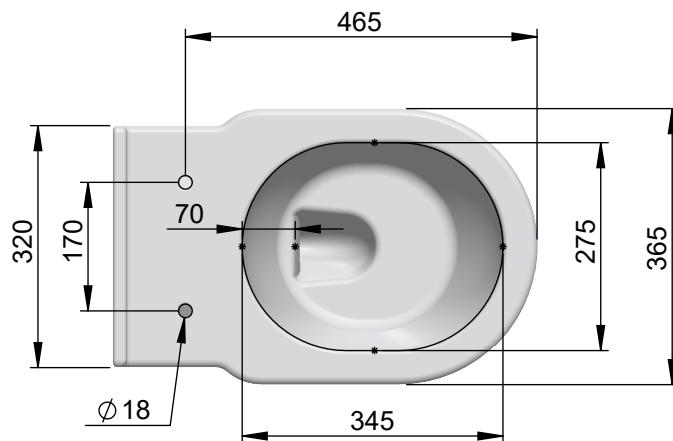

VOLEVATCH

ORFÈVRE DU BAIN

Handcrafted with finest raw materials. Manufacture Volevatch 1 bis place Jean-Jaurès - 80130 Tully

Date / Date :
20/11/2020

Référence : **F/SN-10-07**

Echelle :
1:10

WC Néoclassique suspendu
Neoclassic wall-mounted toilet, without cistern

Tolérances / Tolerances : +/- 10mm
Unités / units : mm/gr

Matière : Porcelaine Céramique
Raw Material : Ceramic Porcelain

Format :
A4

Page : 1 / 2