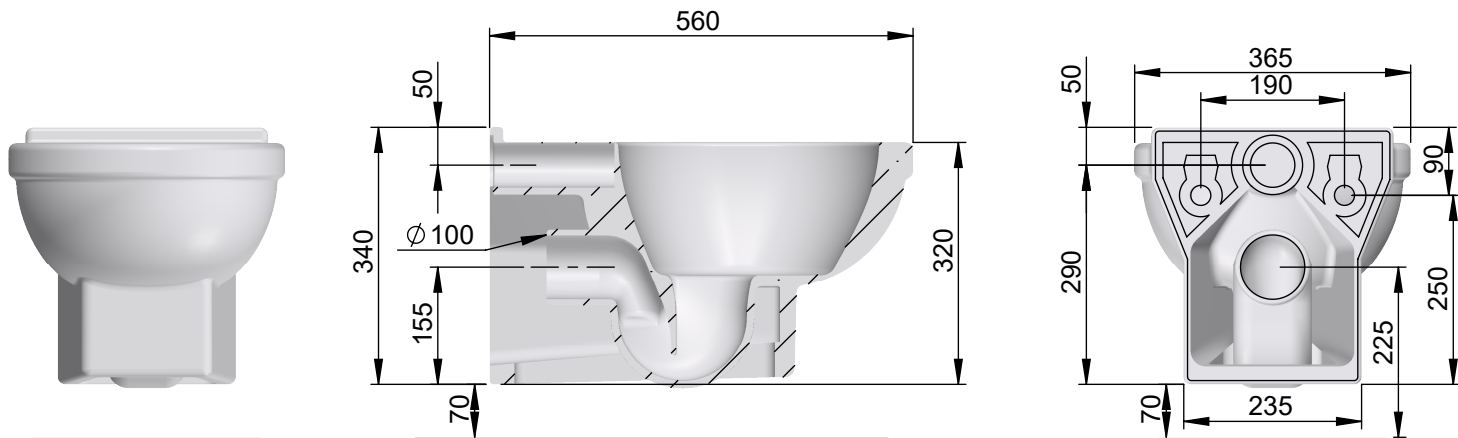

# VOLEVATCH

ORFÈVRE DU BAIN

Handcrafted with finest raw materials. Manufacture Volevatch 1 bis place Jean-Jaurès - 80130 Tully

**Date / Date :**  
20/11/2020

Référence : **F/SN-10-07**

**Echelle :**  
1:10

WC Néoclassique suspendu  
Neoclassic wall-mounted toilet, without cistern

Tolérances / Tolerances : +/- 10mm  
Unités / units : mm/gr

**Matière :** Porcelaine Céramique  
**Raw Material :** Ceramic Porcelain

## Compatibilité des accessoires

Handcrafted with finest raw materials. Manufacture Volevatch 1 bis place Jean-Jaurès - 80130 Tully

**Date / Date :**

20/11/2020

Référence : **F/SN-10-07**

WC Néoclassique suspendu

Neoclassic wall-mounted toilet, without cistern

**Echelle :**

1:10

**Format :**

A4

Tolérances / Tolerances : +/- 0.1mm  
Unités / units : mm<sup>3</sup>/gr

Page : 2 / 2

**Matière :** Porcelaine Céramique  
**Raw Material :** Ceramic Porcelain