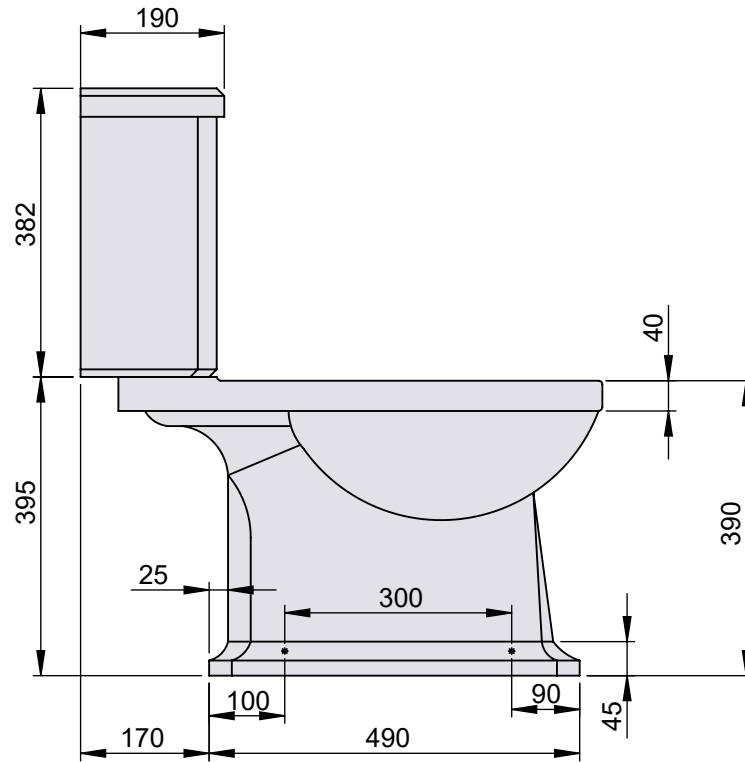

VOLEVATCH

ORFÈVRE DU BAIN

Handcrafted with finest raw materials. Manufacture Volevatch 1 bis place Jean-Jaurès - 80130 Tully

Date / Date :
04/12/2020

Référence : F/SN-10-05

Echelle :
1:10

Ensemble Néoclassique monobloc avec réservoir, mécanisme et tirette

Tolérances / Tolerances : +/- 10mm
Unités / units : mm³/gr

Neoclassic toilet and cistern with flush mechanism and pop up knob

Format :
A4

Page : 1 / 1

Matière : Porcelaine Céramique
Raw Material : Ceramic Porcelain