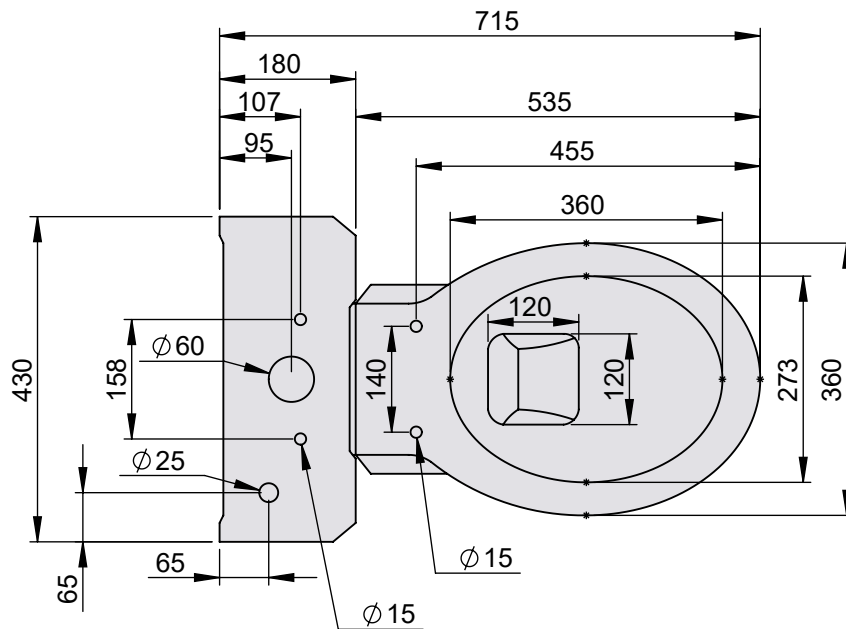

VOLEVATCH

ORFÈVRE DU BAIN

Handcrafted with finest raw materials. Manufacture Volevatch 1 bis place Jean-Jaurès - 80130 Tully

Date / Date :
04/12/2020

Référence : F/SN-10-05

Echelle :
1:10

Ensemble Néoclassique monobloc avec réservoir, mécanisme et tirette

Tolérances / Tolerances : +/- 10mm
Unités / units : mm³/gr

Neoclassic toilet and cistern with flush mechanism and pop up knob

Format :
A4

Page : 1 / 1

Matière : Porcelaine Céramique
Raw Material : Ceramic Porcelain