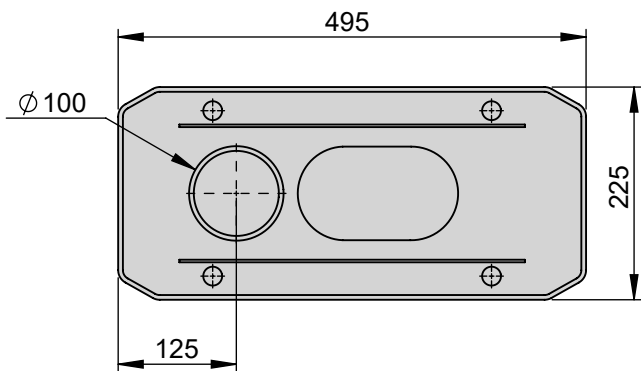

VOLEVATCH

ORFÈVRE DU BAIN

Handcrafted with finest raw materials. Manufacture Volevatch 1 bis place Jean-Jaurès - 80130 Tully

Date / Date :

23/04/2020

Référence : F/SN-10-03

WC Néoclassique sans réservoir, avec sortie verticale

Neoclassic floor-standing toilet only with vertical outlet, without cistern

Echelle :

1:8

Format :

A4

Tolérances / Tolerances : +/- 10mm
Unités / units : mm°/gr

Matière : Porcelaine Céramique

Raw Material : Ceramic Porcelain