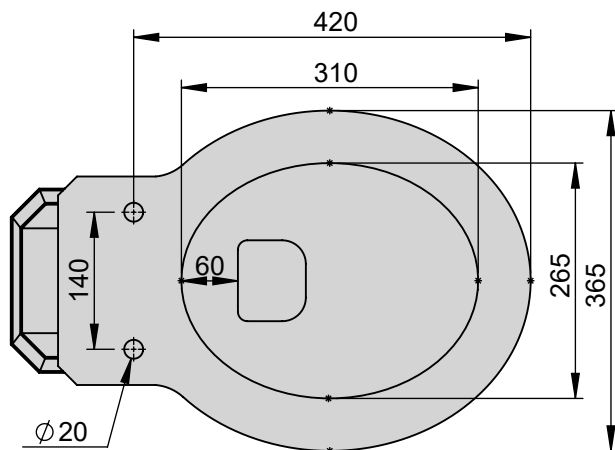

VOLEVATCH

ORFÈVRE DU BAIN

Handcrafted with finest raw materials. Manufacture Volevatch 1 bis place Jean-Jaurès - 80130 Tully

Date / Date :

23/04/2020

Référence : F/SN-10-03

WC Néoclassique sans réservoir, avec sortie verticale

Neoclassic floor-standing toilet only with vertical outlet, without cistern

Echelle :

1:8

Format :

A4

Tolérances / Tolerances : +/- 10mm
Unités / units : mm°/gr

Matière : Porcelaine Céramique

Raw Material : Ceramic Porcelain