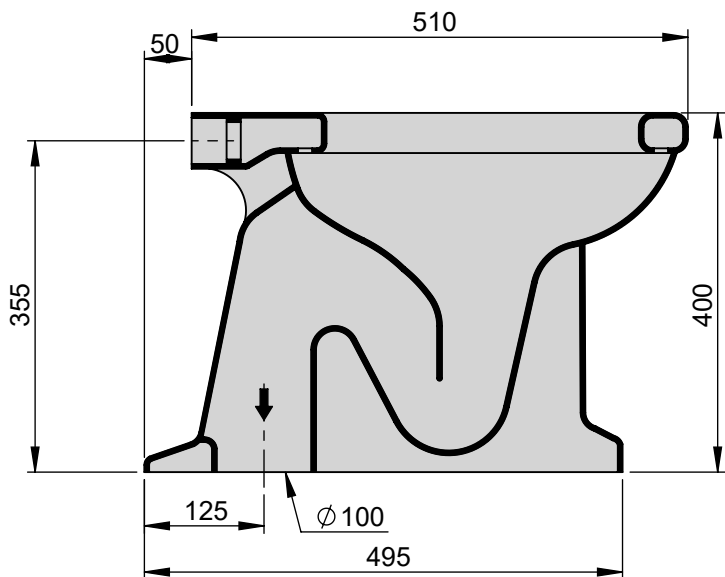

VOLEVATCH

ORFÈVRE DU BAIN

Handcrafted with finest raw materials. Manufacture Volevatch 1 bis place Jean-Jaurès - 80130 Tully

Date / Date :

23/04/2020

Référence : F/SN-10-03

WC Néoclassique sans réservoir, avec sortie verticale

Neoclassic floor-standing toilet only with vertical outlet, without cistern

Echelle :

1:8

Format :

A4

Tolérances / Tolerances : +/- 10mm
Unités / units : mm°/gr

Matière : Porcelaine Céramique

Raw Material : Ceramic Porcelain